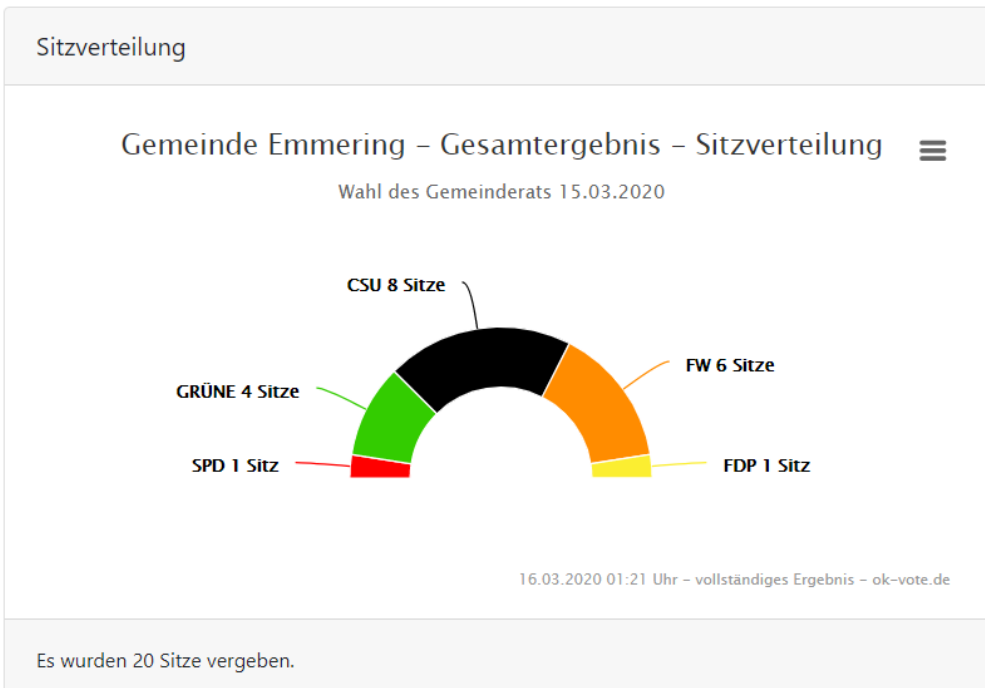

Gesamtergebnis [Stimmbezirke](#)

Gemeinde Emmering

Alle Schnellmeldungen eingegangen!
(10 von 10 Schnellmeldungen)

Wahlberechtigte	5.328	
Wähler/innen	3.319	62,29 %
ungültige Stimmen	53	1,60 %