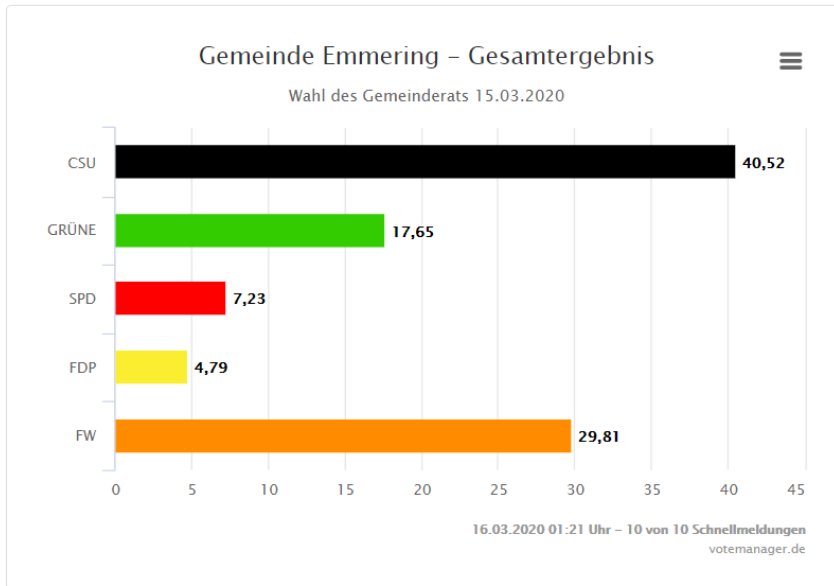

Gesamtergebnis [Stimmbezirke](#)

Gemeinde Emmering

Alle Schnellmeldungen eingegangen!
(10 von 10 Schnellmeldungen)

Wahlberechtigte	5.328	
Wähler/innen	3.319	62,29 %
ungültige Stimmen	53	1,60 %