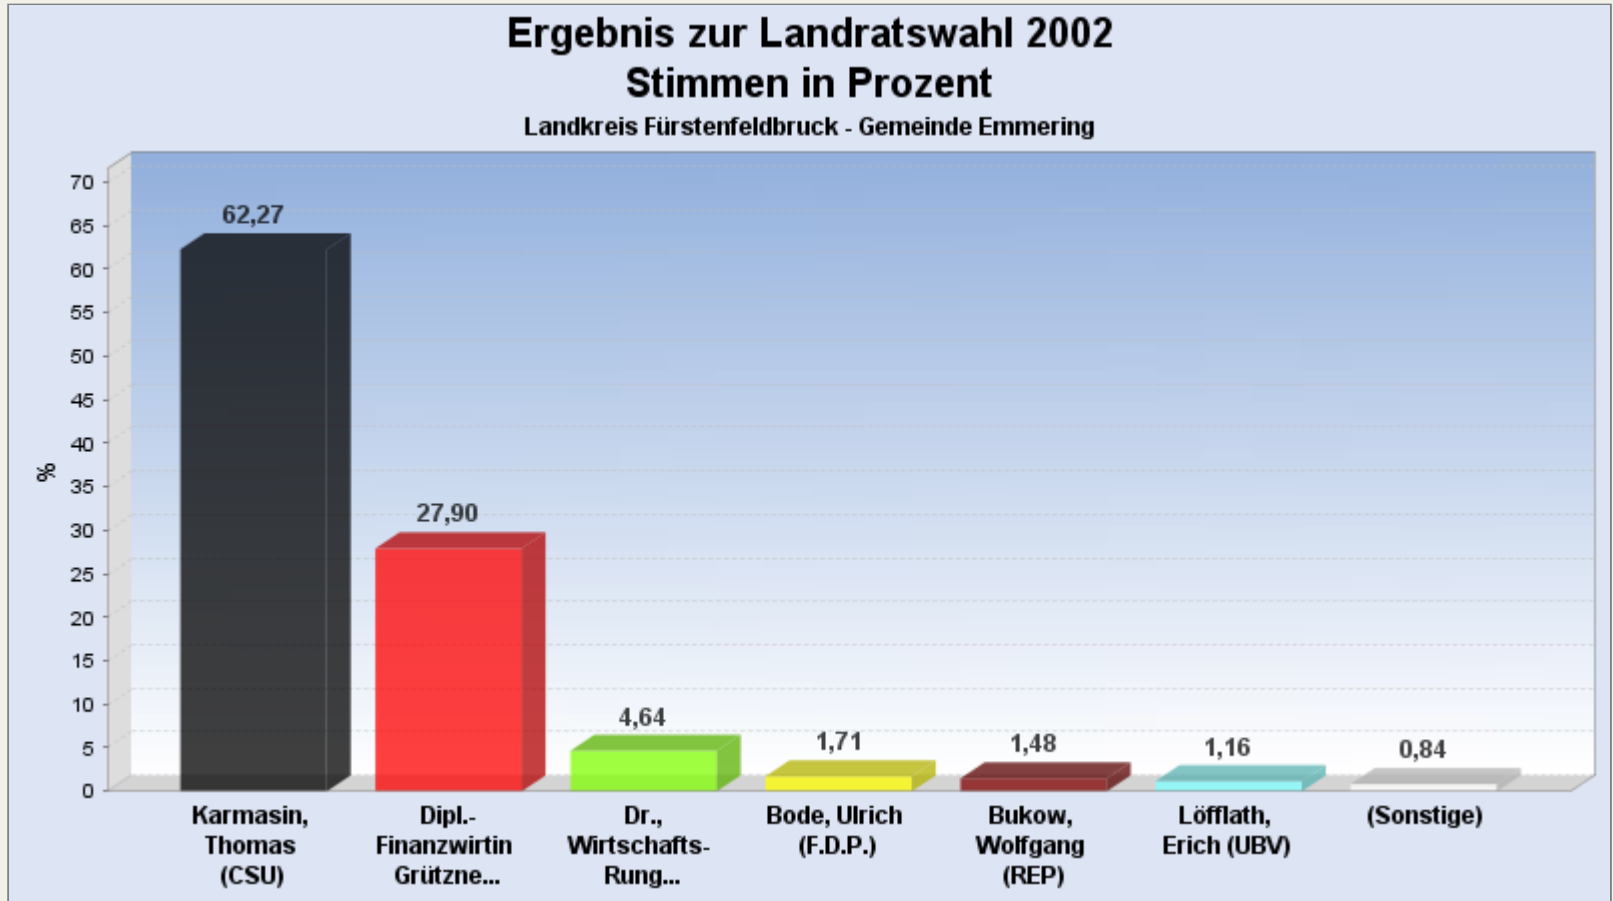

Startseite: Landratswahl 2002 am 03.03.2002

Stimmbezirk:

Ergebnis zur Landratswahl 2002 am 03.03.2002
Landkreis Fürstentfeldbruck - Gemeinde Emmering

Es wurden alle Stimmbezirke ausgewertet.

[Diagramm](#) [Wahlbeteiligung](#) [Wahlvorschlags- und Bewerberstimmen](#)

Stimmen in %

[Seitenanfang](#)

Wahlbeteiligung, Stimmzettel, Stimmen

Wahlbeteiligung: 69,33%
Stimmberechtigte: 4.526
Wähler: 3.138

Ungültige Stimmzettel: 34
Gültige Stimmen: 3.104

[Seitenanfang](#)

Stimmen nach Wahlvorschlag