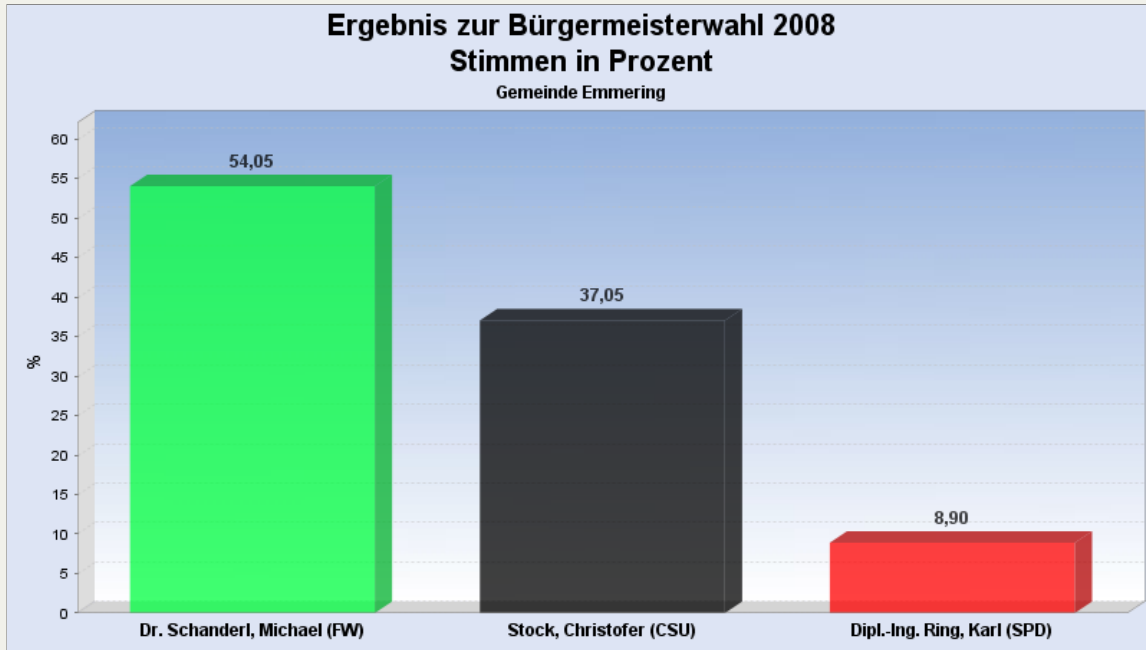

[Startseite](#): Bürgermeisterwahl 2008 am 02.03.2008

Stimmbezirk:

Ergebnis zur Bürgermeisterwahl 2008 am 02.03.2008 Gemeinde Emmering

Es wurden alle Stimmbezirke ausgewertet.

[Diagramm](#) [Wahlbeteiligung](#) [Wahlvorschlags- und Bewerberstimmen](#)

Stimmen in %

[Seitenanfang](#)

Wahlbeteiligung, Stimmzettel, Stimmen

Wahlbeteiligung: 65,92%
Stimmberechtigte: 4.539
Wähler: 2.992

Ungültige Stimmzettel: 26
Gültige Stimmen: 2.966

[Seitenanfang](#)

Stimmen nach Wahlvorschlag