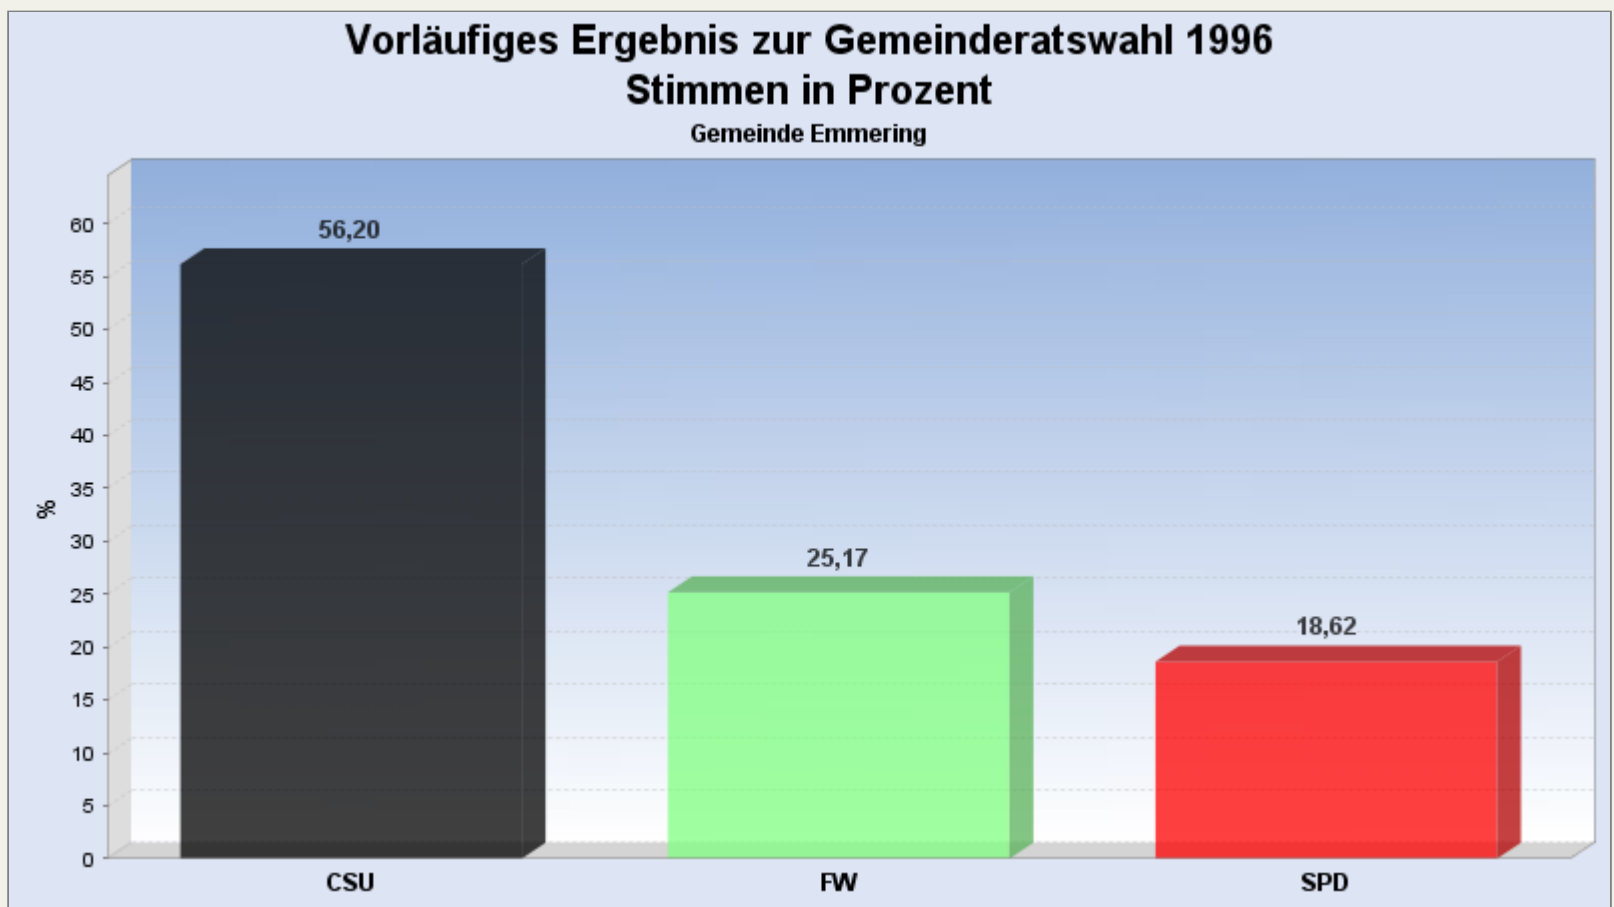

Startseite: Gemeinderatswahl 1996 am 10.03.1996

Stimmbezirk:

Vorläufiges Ergebnis zur Gemeinderatswahl 1996 am 10.03.1996 Gemeinde Emmering

Es wurden alle Stimmbezirke ausgewertet.

[Diagramm](#)
[Sitzverteilung](#)
[Wahlbeteiligung](#)
[Wahlvorschlags- und Bewerberstimmen](#)

Stimmen in %

[Seitenanfang](#)

Sitzverteilung

[Seitenanfang](#)

Zusammensetzung des Gremiums

Wahlbeteiligung, Stimmzettel, Stimmen

Wahlbeteiligung: 70,33%
Stimmberechtigte: 4.399
Wähler: 3.094

Ungültige Stimmzettel: 51
Gültige Stimmen: 57.248

[Seitenanfang](#)

Stimmen nach Wahlvorschlag

WV-Nr	Partei	Stimmen	Prozent	WV unveränd. gekennzeichnet	innerh. eines WV's veränd.
1	CSU	32.176	56,20%	616	578
4	FW	14.410	25,17%	185	162
2	SPD	10.662	18,62%	210	132