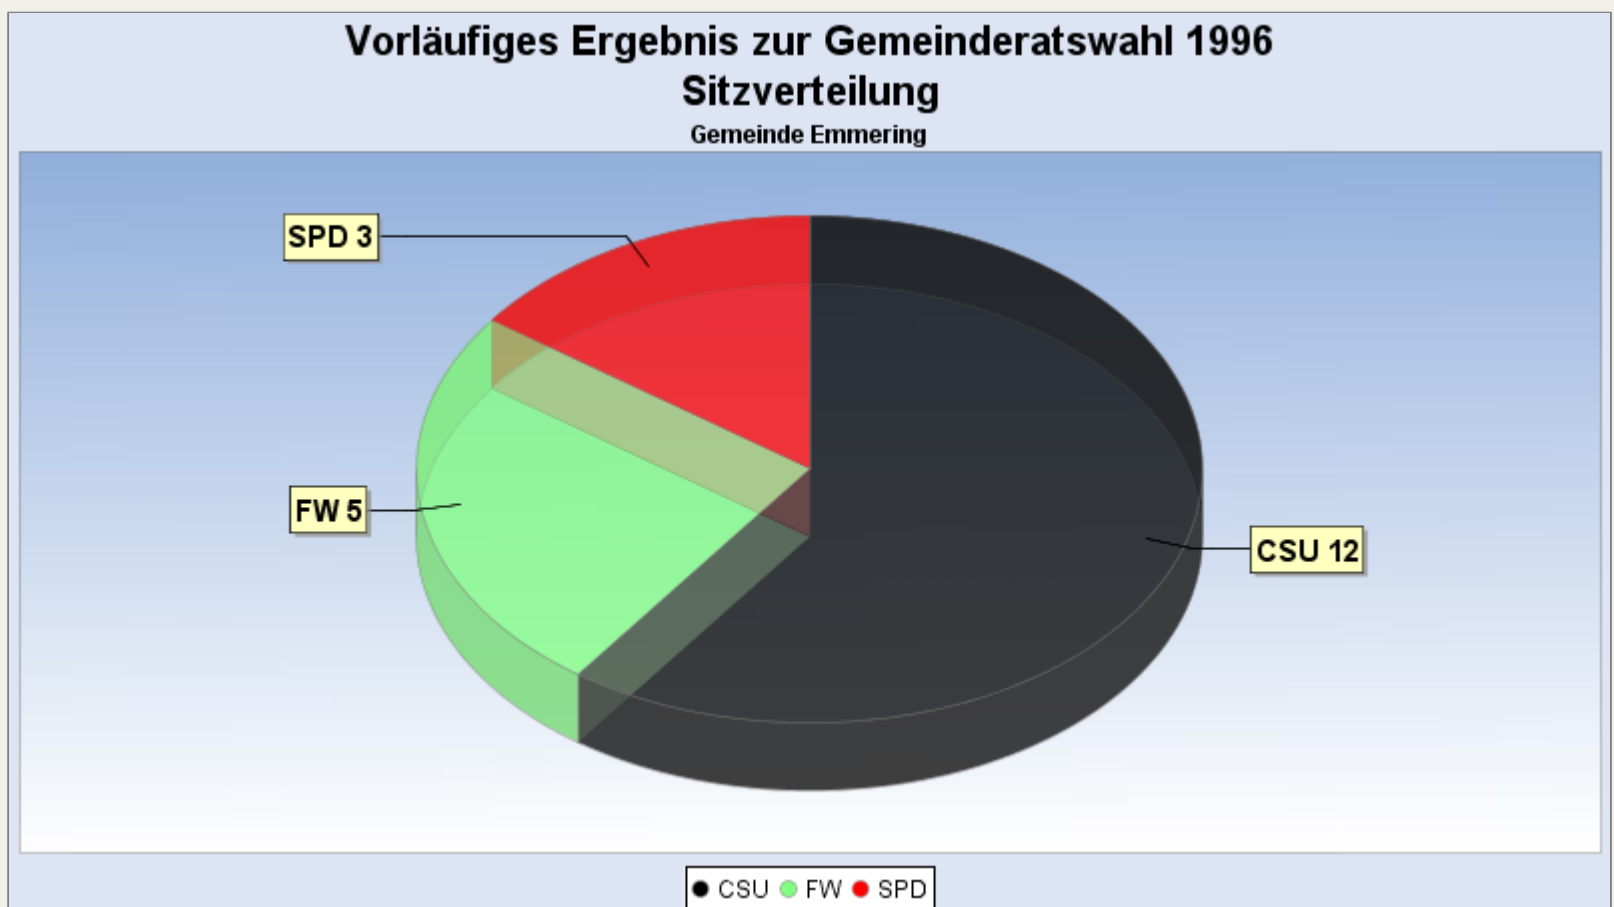

Startseite: Gemeinderatswahl 1996 am 10.03.1996

Stimmbezirk:

Vorläufiges Ergebnis zur Gemeinderatswahl 1996 am 10.03.1996 Gemeinde Emmering

Es wurden alle Stimmbezirke ausgewertet.

[Diagramm](#)
[Sitzverteilung](#)
[Wahlbeteiligung](#)
[Wahlvorschlags- und Bewerberstimmen](#)

Stimmen in %

[Seitenanfang](#)

Sitzverteilung

[Seitenanfang](#)

Zusammensetzung des Gremiums

Wahlbeteiligung, Stimmzettel, Stimmen

Wahlbeteiligung: 70,33%
Stimmberechtigte: 4.399
Wähler: 3.094

Ungültige Stimmzettel: 51
Gültige Stimmen: 57.248

[Seitenanfang](#)

Stimmen nach Wahlvorschlag

WV-Nr	Partei	Stimmen	Prozent	WV unveränd. gekennzeichnet	innerh. eines WV's veränd.
1	CSU	32.176	56,20%	616	578
4	FW	14.410	25,17%	185	162
2	SPD	10.662	18,62%	210	132