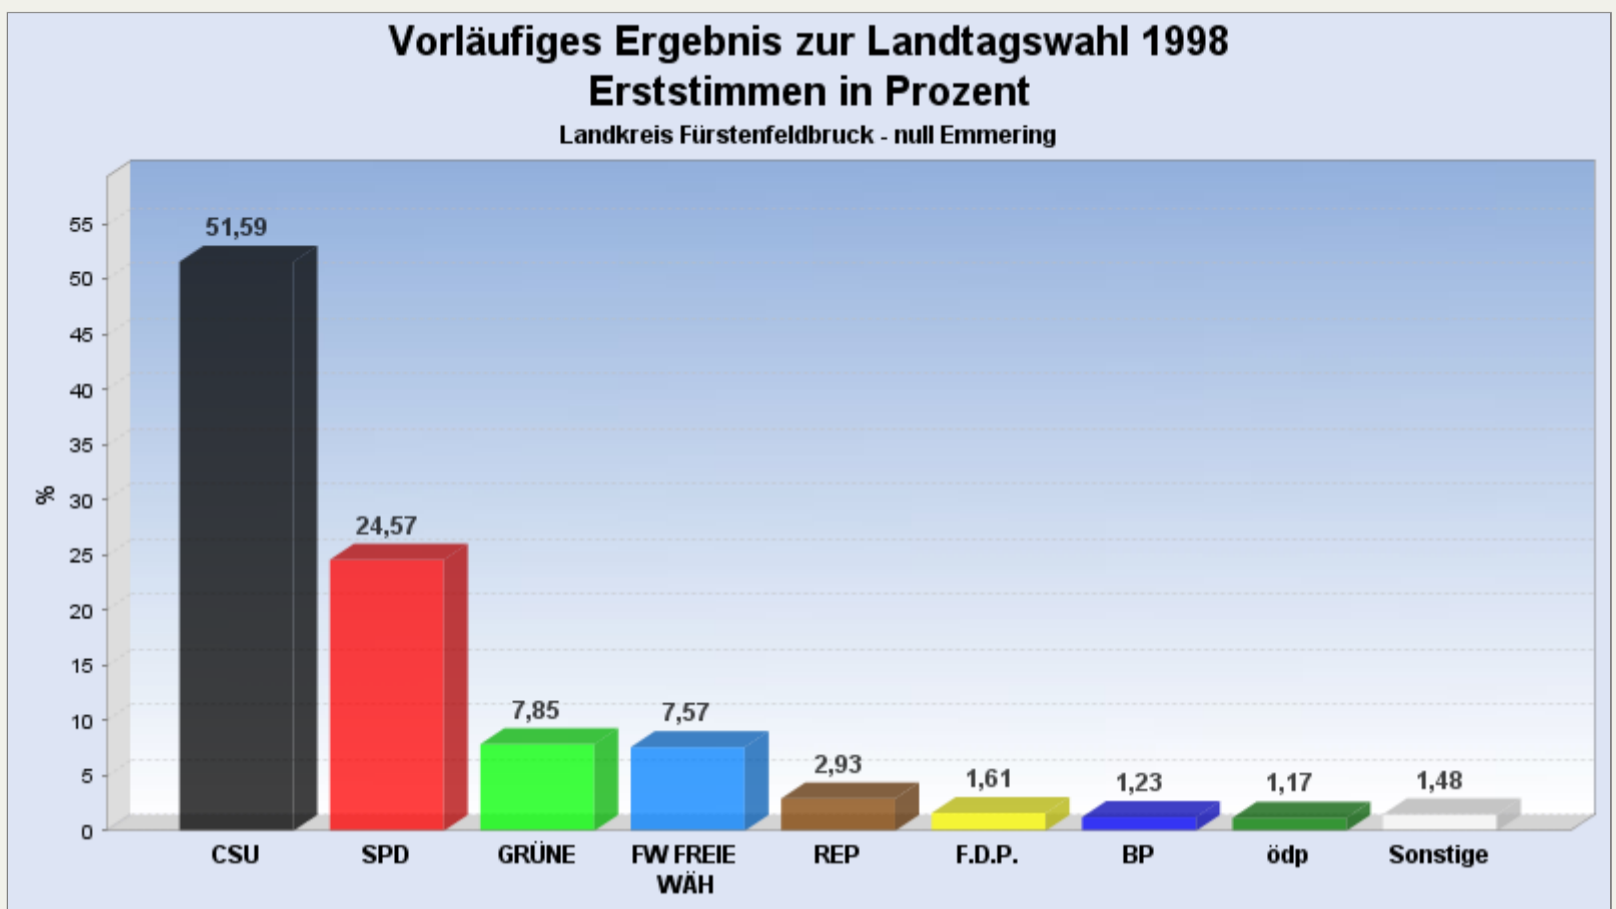

Startseite: Landtagswahl 1998 am 13.09.1998

Stimmbezirk:

Vorläufiges Ergebnis zur Landtagswahl 1998 am 13.09.1998
Landkreis Fürstentfeldbruck - null Emmering

Es wurden alle Stimmbezirke ausgewertet.

[Diagramm](#) [Wahlbeteiligung](#) [Wahlvorschlags- und Bewerberstimmen](#)

Erststimmen in %

[Seitenanfang](#)

Zweitstimmen in %

[Seitenanfang](#)

Wahlbeteiligung, Stimmzettel, Stimmen

Wahlbeteiligung:	72,98%
Stimmberechtigte:	4.364
Wähler:	3.185
Ungültige Erststimmen:	14
Gültige Erststimmen:	3.171
Ungültige Zweitstimmen:	42
Gültige Zweitstimmen:	3.143

[Seitenanfang](#)

Erststimmen nach Wahlvorschlag

WV-Nr	Partei	Erststimmen	Prozent
1	Hölzl (CSU)	1.636	51,59%
2	Schmidt-Sibeth (SPD)	779	24,57%
3	Dr. Runge (GRÜNE)	249	7,85%
13	Zachmann (FW FREIE WÄH)	240	7,57%
4	Bukow (REP)	93	2,93%
5	Bode (F.D.P.)	51	1,61%
7	Freundorfer (BP)	39	1,23%
6	Wiedorn (ödp)	37	1,17%
8	Socher (BFB)	17	0,54%
11	Weser (ASP)	16	0,50%
10	Abmus (NATURGESETZ)	6	0,19%
12	Feiersinger (6. PARTEI)	5	0,16%
9	Kleine (FBU)	3	0,09%