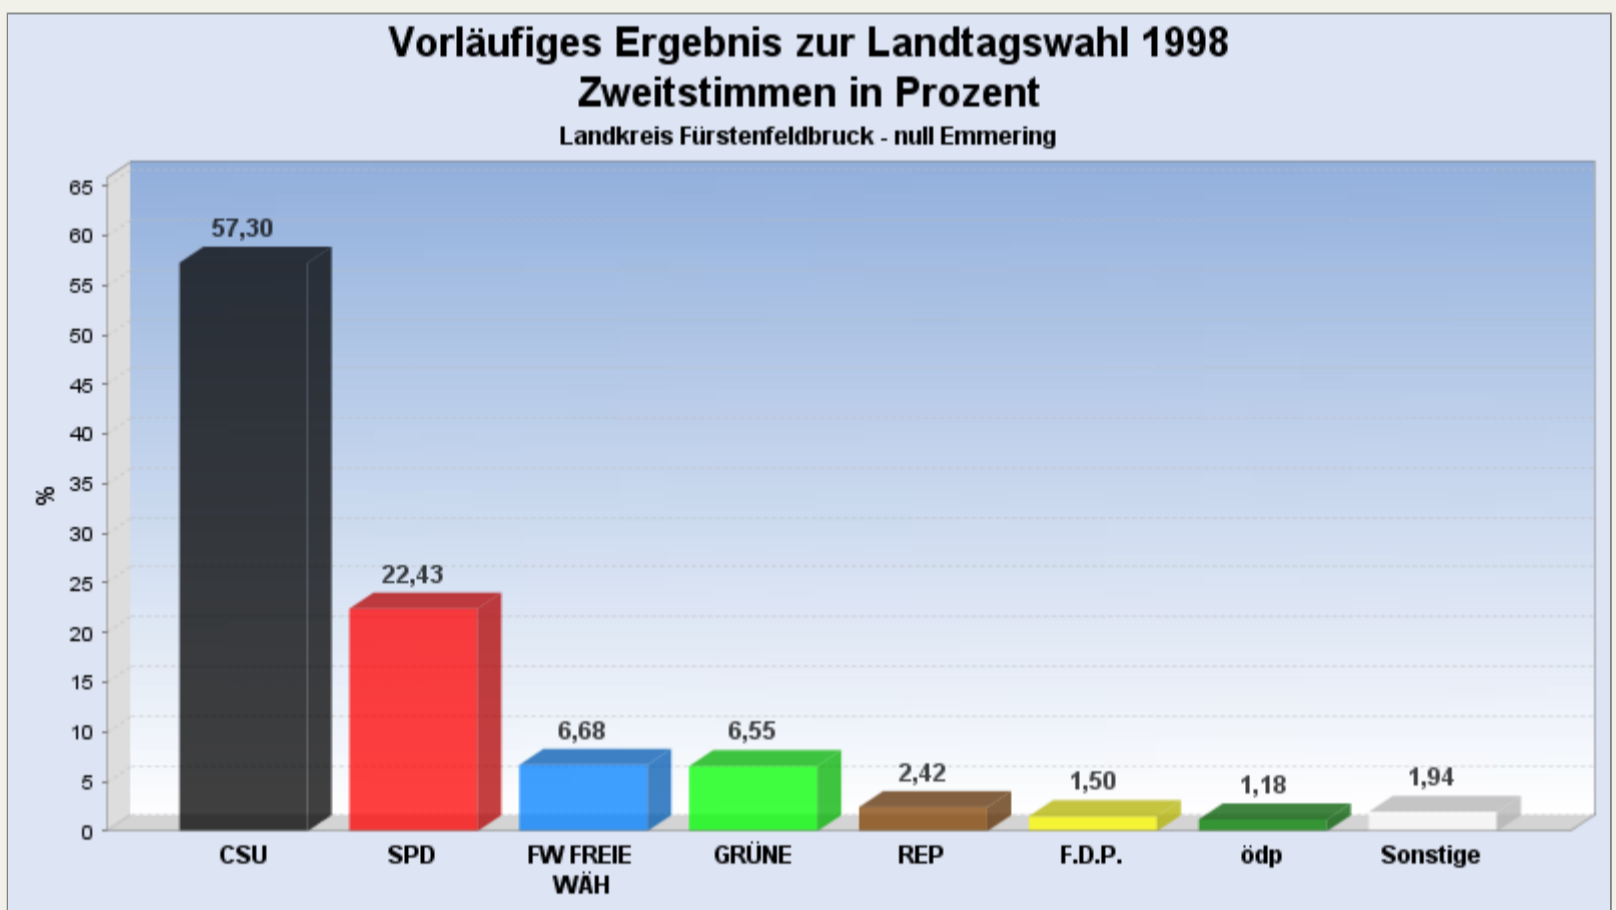

Startseite: Landtagswahl 1998 am 13.09.1998

Stimmbezirk:

Vorläufiges Ergebnis zur Landtagswahl 1998 am 13.09.1998
Landkreis Fürstentfeldbruck - null Emmering

Es wurden alle Stimmbezirke ausgewertet.

[Diagramm](#) [Wahlbeteiligung](#) [Wahlvorschlags- und Bewerberstimmen](#)

Erststimmen in %

[Seitenanfang](#)

Zweitstimmen in %

[Seitenanfang](#)

Wahlbeteiligung, Stimmzettel, Stimmen

Wahlbeteiligung:	72,98%
Stimmberechtigte:	4.364
Wähler:	3.185
Ungültige Erststimmen:	14
Gültige Erststimmen:	3.171
Ungültige Zweitstimmen:	42
Gültige Zweitstimmen:	3.143

[Seitenanfang](#)

Erststimmen nach Wahlvorschlag

WV-Nr	Partei	Erststimmen	Prozent
1	Hölzl (CSU)	1.636	51,59%
2	Schmidt-Sibeth (SPD)	779	24,57%
3	Dr. Runge (GRÜNE)	249	7,85%
13	Zachmann (FW FREIE WÄH)	240	7,57%
4	Bukow (REP)	93	2,93%
5	Bode (F.D.P.)	51	1,61%
7	Freundorfer (BP)	39	1,23%
6	Wiedorn (ödp)	37	1,17%
8	Socher (BFB)	17	0,54%
11	Weser (ASP)	16	0,50%
10	Abmus (NATURGESETZ)	6	0,19%
12	Feiersinger (6. PARTEI)	5	0,16%
9	Kleine (FBU)	3	0,09%