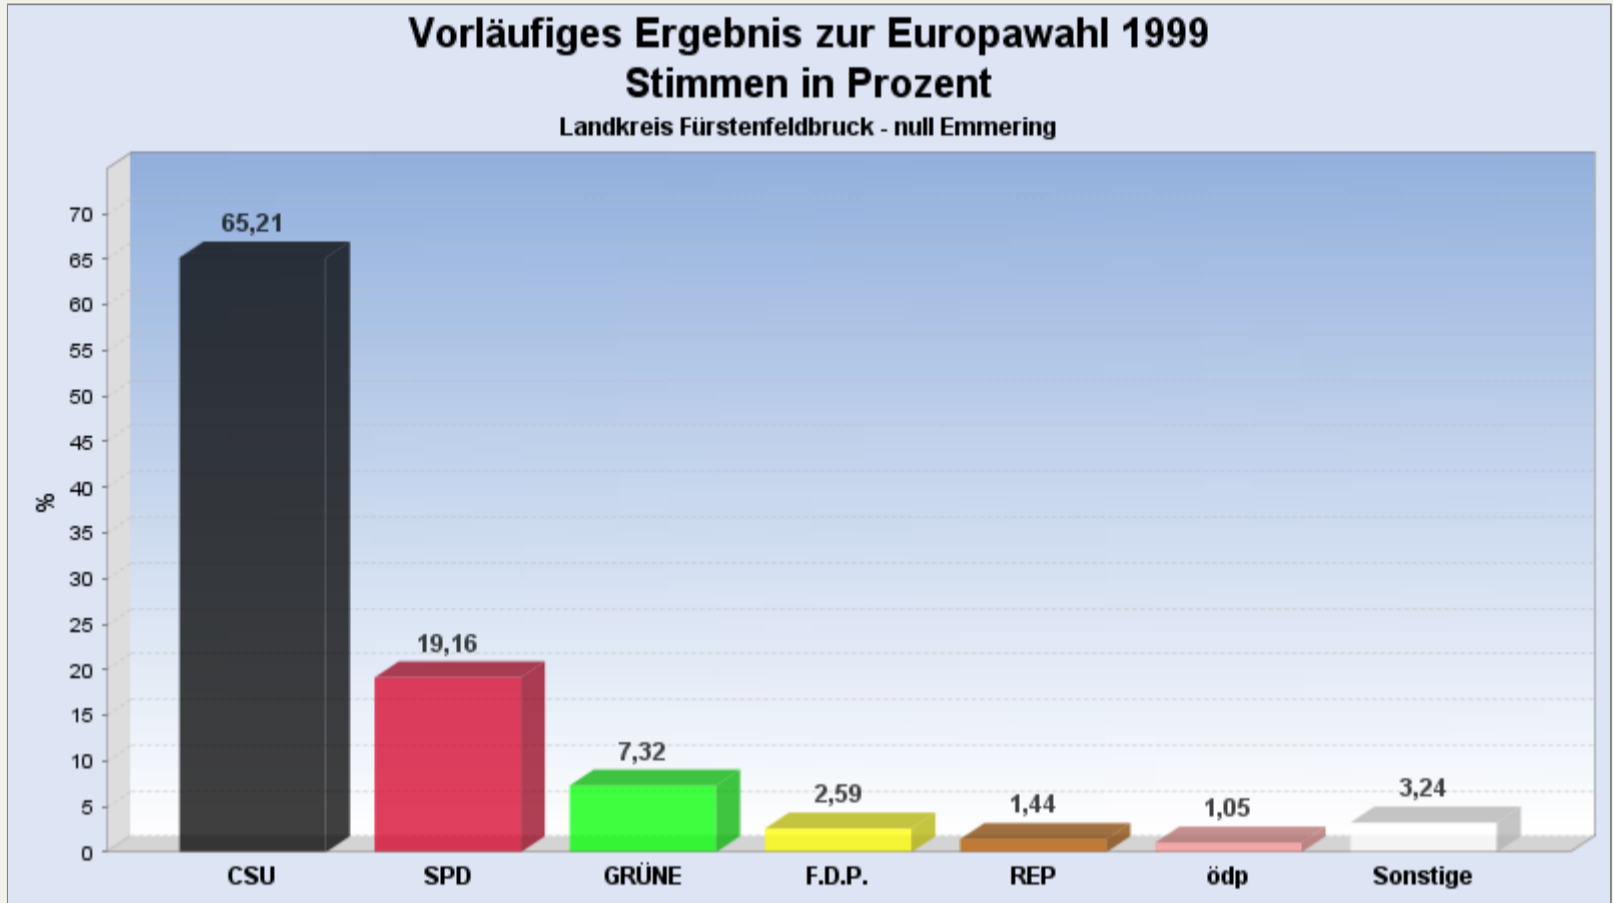

[Startseite:](#) Europawahl 1999 am 13.06.1999

Wahlbezirk:

Vorläufiges Ergebnis zur Europawahl 1999 am 13.06.1999  
Landkreis Fürstentfeldbruck - null Emmering

**Es wurden alle Wahlbezirke ausgewertet.**

[Diagramm](#) [Wahlbeteiligung](#) [Wahlvorschlags- und Bewerberstimmen](#)

Stimmen in %

[Seitenanfang](#)

Wahlbeteiligung, Stimmzettel, Stimmen

**Wahlbeteiligung:** 45,94%  
**Wahlberechtigte:** 4.393  
**Wähler:** 2.018