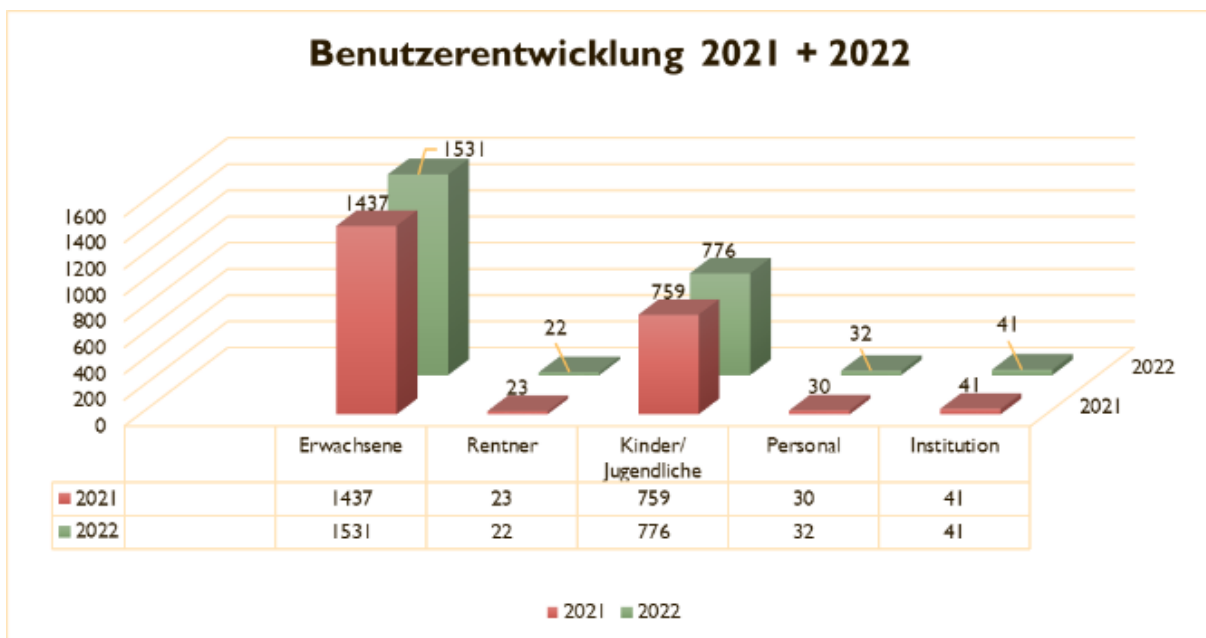

## Ein kleiner Ausblick in das Berichtsjahr 2022 der Gemeindebücherei Emmering

Im Jahr 2022 war die Büchereiarbeit weniger von Corona beeinflusst, wie das Jahr zuvor und das Team der Bücherei war mit den Büchereibesuchen und Ausleihungen der Leser sehr zufrieden. Die Schulklassen sowie die Kindergärten besuchten wieder öfters die Bücherei. So haben sich 119 Benutzer neu angemeldet. Insgesamt hat die Gemeindebücherei 2402 angemeldete Leser, davon 689 aktive Benutzer (s. Benutzerentwicklung 2021 + 2022 und Gruppenbesuche).

Es gab zwar noch strenge Coronaregeln und die Besucherinnen und Besucher sowie die Mitarbeiterinnen mussten noch Maske tragen, auch die Besucherzahlen wurden begrenzt, dennoch konnten die Leserinnen und Leser das ganze Jahr über in der Bücherei begrüßt werden und Lesungen sowie auch Schulführungen fanden wieder statt. Vor allem wurde von den Schulklassen die "Aktionswoche Schule" der Bücherei wieder vermehrt angenommen.