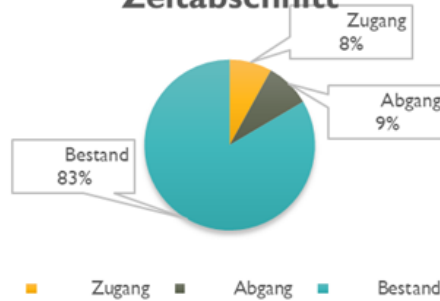

Zeitabschnitt

Zum Ende des Jahres 2022 konnte die Bücherei einen Gesamtbestand von 20 247 Medien verzeichnen, darunter 1952 Neuanschaffungen und Bearbeitungen. Ausgesondert wurden 2059 Medien. Der Präsenzbestand besteht aus 152 Medien und beinhaltet u. a. Lexika, Nachschlagewerke und die neuesten Zeitschriften (welche nicht ausgeliehen werden können).