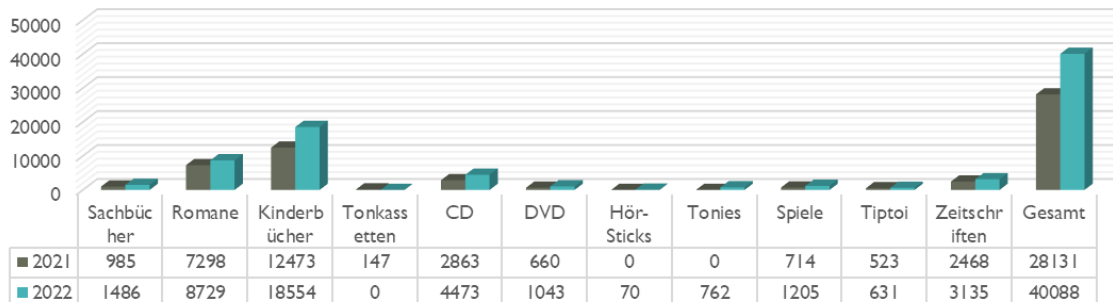

Entleihungen

Im Jahr 2022 hatte die Gemeindebücherei 40088 Entleihungen. Die neuen Tonies und Hör-Sticks wurden sehr gut von den Leserinnen und Lesern angenommen.