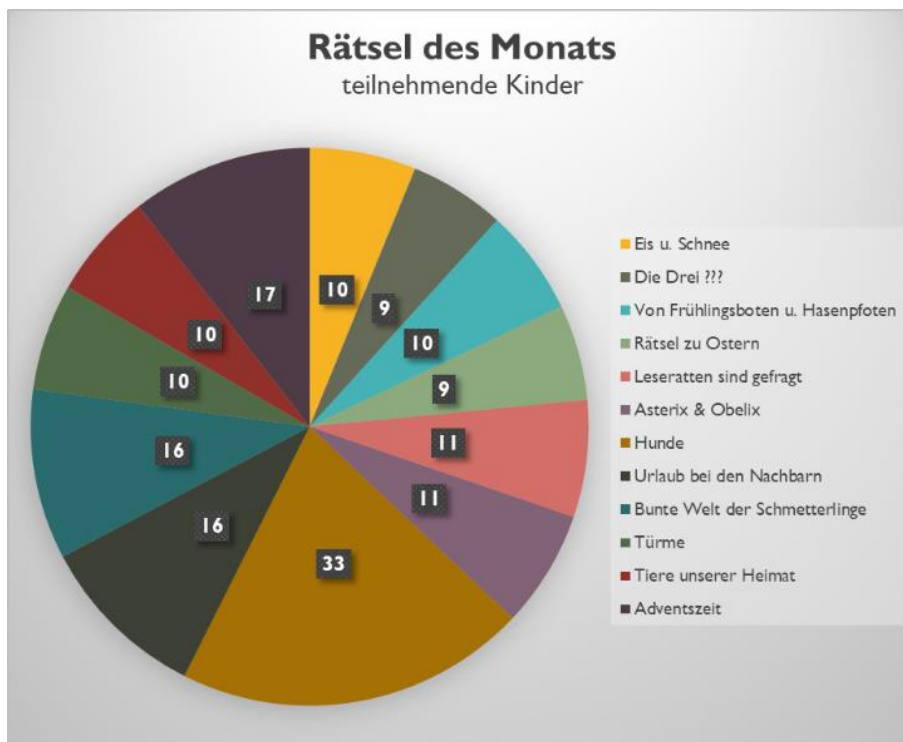

## Bestand

## Zeitabschnitt

Zum Ende des Jahres 2022 konnte die Bücherei einen Gesamtbestand von 20 247 Medien verzeichnen, darunter 1952 Neuanschaffungen und Bearbeitungen. Ausgesondert wurden 2059 Medien. Der Präsenzbestand besteht aus 152 Medien und beinhaltet u. a. Lexika, Nachschlagewerke und die neuesten Zeitschriften (welche nicht ausgeliehen werden können).

## Entleihungen

Im Jahr 2022 hatte die Gemeindebücherei 40088 Entleihungen. Die neuen Tonies und Hör-Sticks wurden sehr gut von den Leserinnen und Lesern angenommen.

Im Berichtsjahr 2022 organisierte die Gemeindebücherei 8 Veranstaltungen. Davon wurden 6 Darbietungen vom Team der Gemeindebücherei durchgeführt und zwei Vorstellungen mit Kooperationspartnern. Teilgenommen haben daran insgesamt 215 Personen. Durch die noch bestehende Pandemie konnten auch in diesem Jahr noch nicht mehr Veranstaltungen durchgeführt werden.

Bei den 12 Monatsrätseln wurden 162 Rätsel gelöst. Insgesamt (Veranstaltungen und Monatsrätsel) konnten 377 Teilnehmer gezählt werden.

Die insgesamt 27 Ausstellungen und Themenkreistische waren bei den Lesern der Gemeindebücherei wieder sehr beliebt und regten zusätzliche zur Ausleihe an.