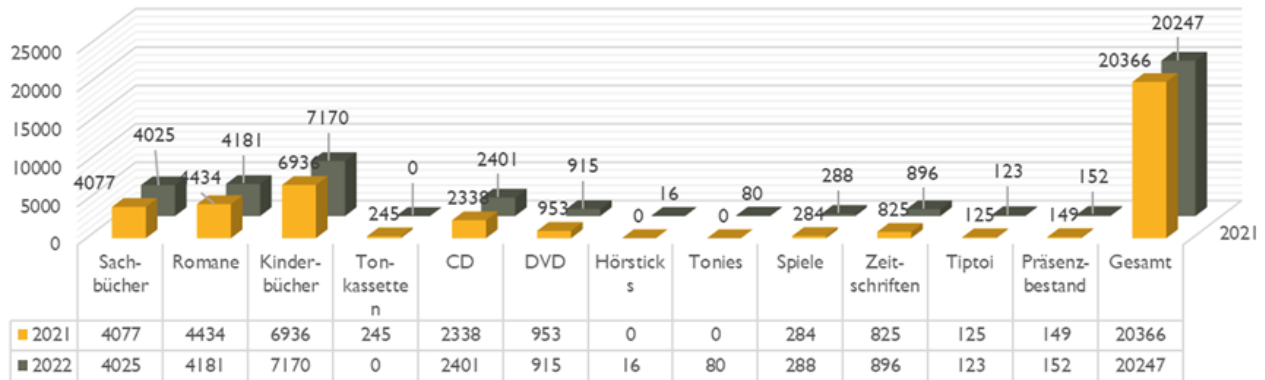

Bestand

Zeitabschnitt

Zum Ende des Jahres 2022 konnte die Bücherei einen Gesamtbestand von 20 247 Medien verzeichnen, darunter 1952 Neuanschaffungen und Bearbeitungen. Ausgesondert wurden 2059 Medien. Der Präsenzbestand besteht aus 152 Medien und beinhaltet u. a. Lexika, Nachschlagewerke und die neuesten Zeitschriften (welche nicht ausgeliehen werden können).

Entleihungen

Im Jahr 2022 hatte die Gemeindebücherei 40088 Entleihungen. Die neuen Tonies und Hör-Sticks wurden sehr gut von den Leserinnen und Lesern angenommen.