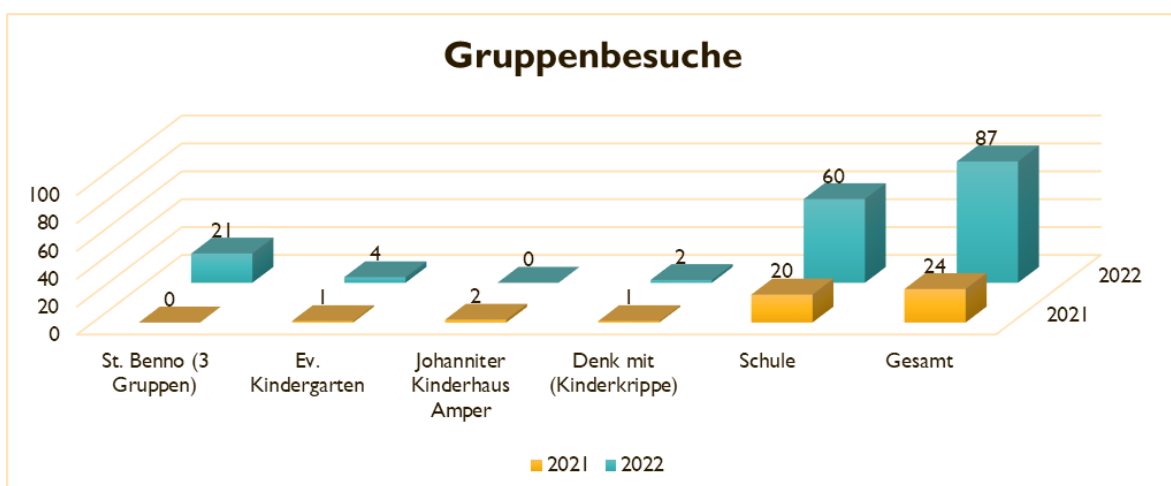

## Ein kleiner Ausblick in das Berichtsjahr 2022 der Gemeindebücherei Emmering

Im Jahr 2022 war die Büchereiarbeit weniger von Corona beeinflusst, wie das Jahr zuvor und das Team der Bücherei war mit den Büchereibesuchen und Ausleihungen der Leser sehr zufrieden. Die Schulklassen sowie die Kindergärten besuchten wieder öfters die Bücherei. So haben sich 119 Benutzer neu angemeldet. Insgesamt hat die Gemeindebücherei 2402 angemeldete Leser, davon 689 aktive Benutzer (s. Benutzerentwicklung 2021 + 2022 und Gruppenbesuche).

Es gab zwar noch strenge Coronaregeln und die Besucherinnen und Besucher sowie die Mitarbeiterinnen mussten noch Maske tragen, auch die Besucherzahlen wurden begrenzt, dennoch konnten die Leserinnen und Leser das ganze Jahr über in der Bücherei begrüßt werden und Lesungen sowie auch Schulführungen fanden wieder statt. Vor allem wurde von den Schulklassen die "Aktionswoche Schule" der Bücherei wieder vermehrt angenommen.