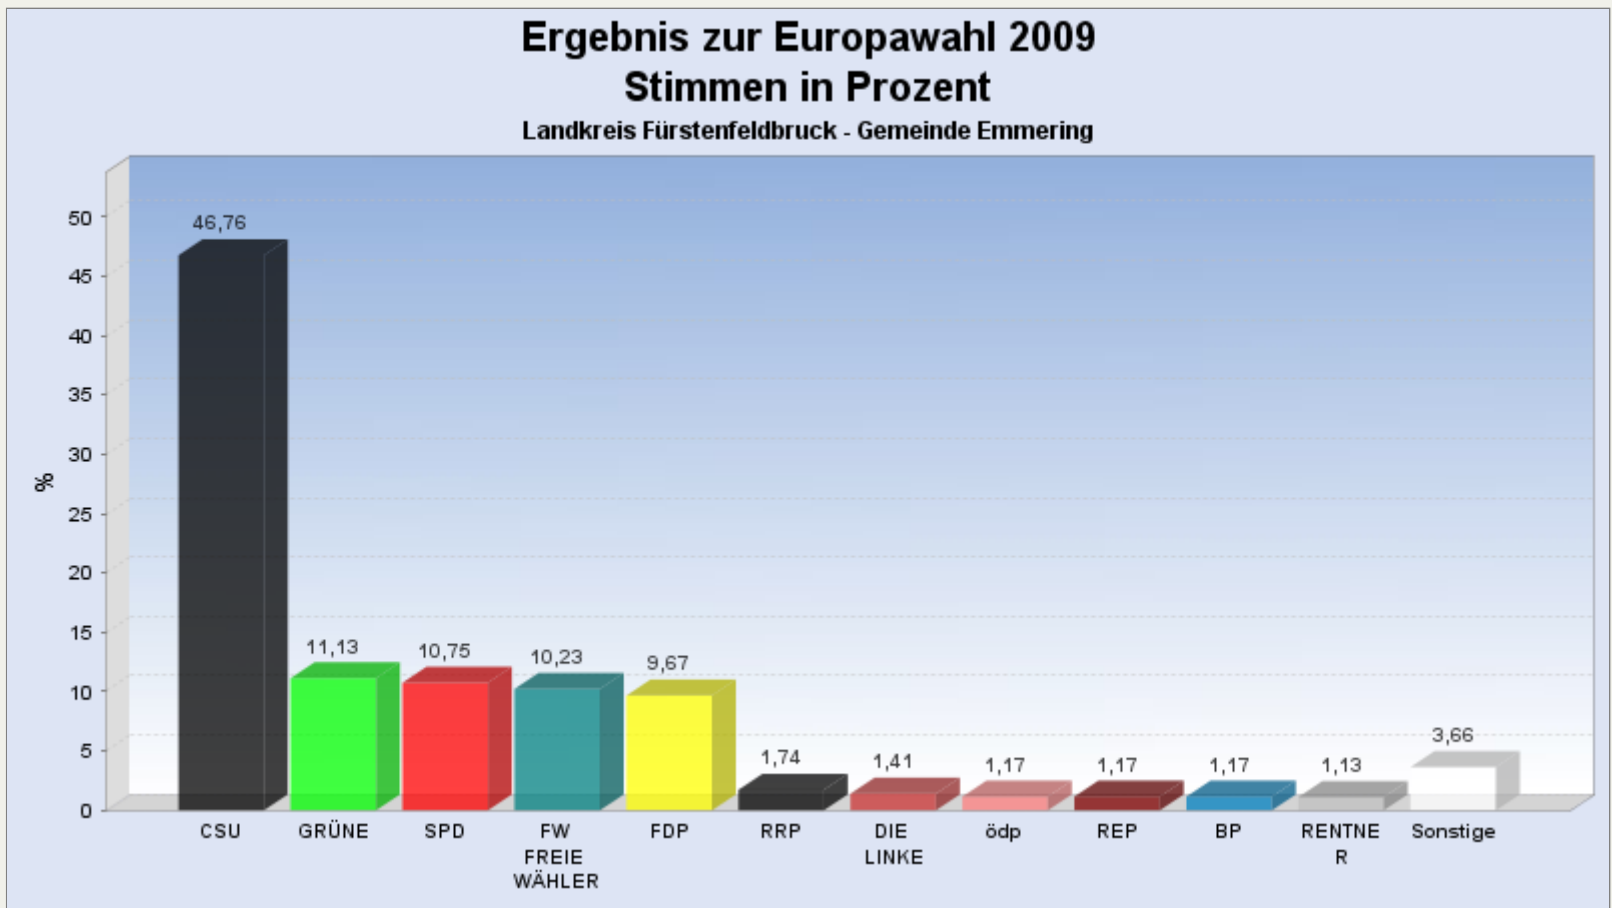

[Startseite:](#) Europawahl 2009 am 07.06.2009

Wahlbezirk:

Ergebnis zur Europawahl 2009 am 07.06.2009
Landkreis Fürstentfeldbruck - Gemeinde Emmering

Es wurden alle Wahlbezirke ausgewertet.

[Diagramm](#) [Wahlbeteiligung](#) [Wahlvorschlags- und Bewerberstimmen](#)

Stimmen in %

[Seitenanfang](#)

Wahlbeteiligung, Stimmzettel, Stimmen

Wahlbeteiligung: 48,11%
Wahlberechtigte: 4.448
Wähler: 2.140

Ungültige Stimmen: 10
Gültige Stimmen: 2.130

[Seitenanfang](#)

Stimmen nach Wahlvorschlag

WV-Nr	Partei	Stimmen	Prozent
1	CSU	996	46,76%
3	GRÜNE	237	11,13%
2	SPD	229	10,75%
27	FW FREIE WÄHLER	218	10,23%
4	FDP	206	9,67%
30	RRP	37	1,74%
9	DIE LINKE	30	1,41%
5	ödp	25	1,17%
6	REP	25	1,17%
7	BP	25	1,17%
31	RENTNER	24	1,13%
8	Die Tierschutzpartei	21	0,99%
29	PIRATEN	13	0,61%
10	FAMILIE	8	0,38%
13	PBC	6	0,28%
23	DIE VIOLETTEN	6	0,28%
11	Volksabstimmung	5	0,23%
21	DVU	5	0,23%
19	50Plus	4	0,19%
12	DIE FRAUEN	3	0,14%
14	CM	2	0,09%
20	AUF	1	0,05%
22	DIE GRAUEN	1	0,05%
25	FBI	1	0,05%
26	FÜR VOLKSENTSCHEIDE	1	0,05%
28	Newropeans	1	0,05%
15	AUFBRUCH	0	0,00%
16	DKP	0	0,00%
17	BüSo	0	0,00%
18	PSG	0	0,00%
24	EDE	0	0,00%