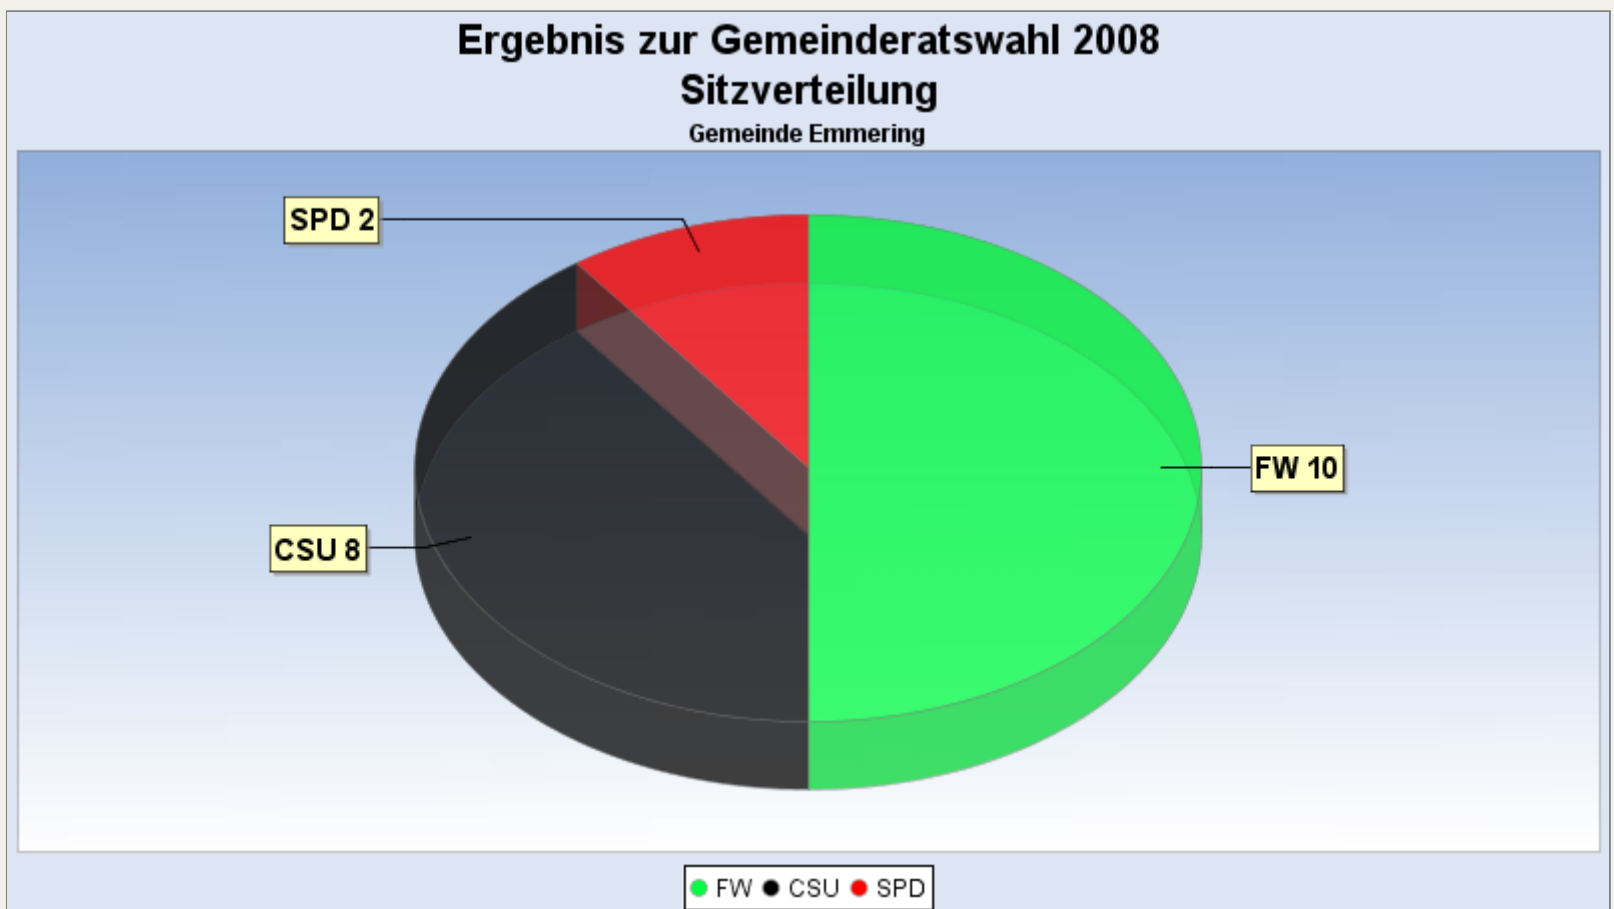

Startseite: Gemeinderatswahl 2008 am 02.03.2008

Stimmbezirk:

Ergebnis zur Gemeinderatswahl 2008 am 02.03.2008
Gemeinde Emmering

Es wurden alle Stimmbezirke ausgewertet.

- [Diagramm](#)
- [Sitzverteilung](#)
- [Wahlbeteiligung](#)
- [Wahlvorschlags- und Bewerberstimmen](#)

Stimmen in %

[Seitenanfang](#)

Sitzverteilung

[Seitenanfang](#)

Zusammensetzung des Gremiums

Wahlbeteiligung, Stimmzettel, Stimmen

Wahlbeteiligung:	65,92%
Stimmberechtigte:	4.539
Wähler:	2.992
Ungültige Stimmzettel:	49
Gültige Stimmen:	55.376