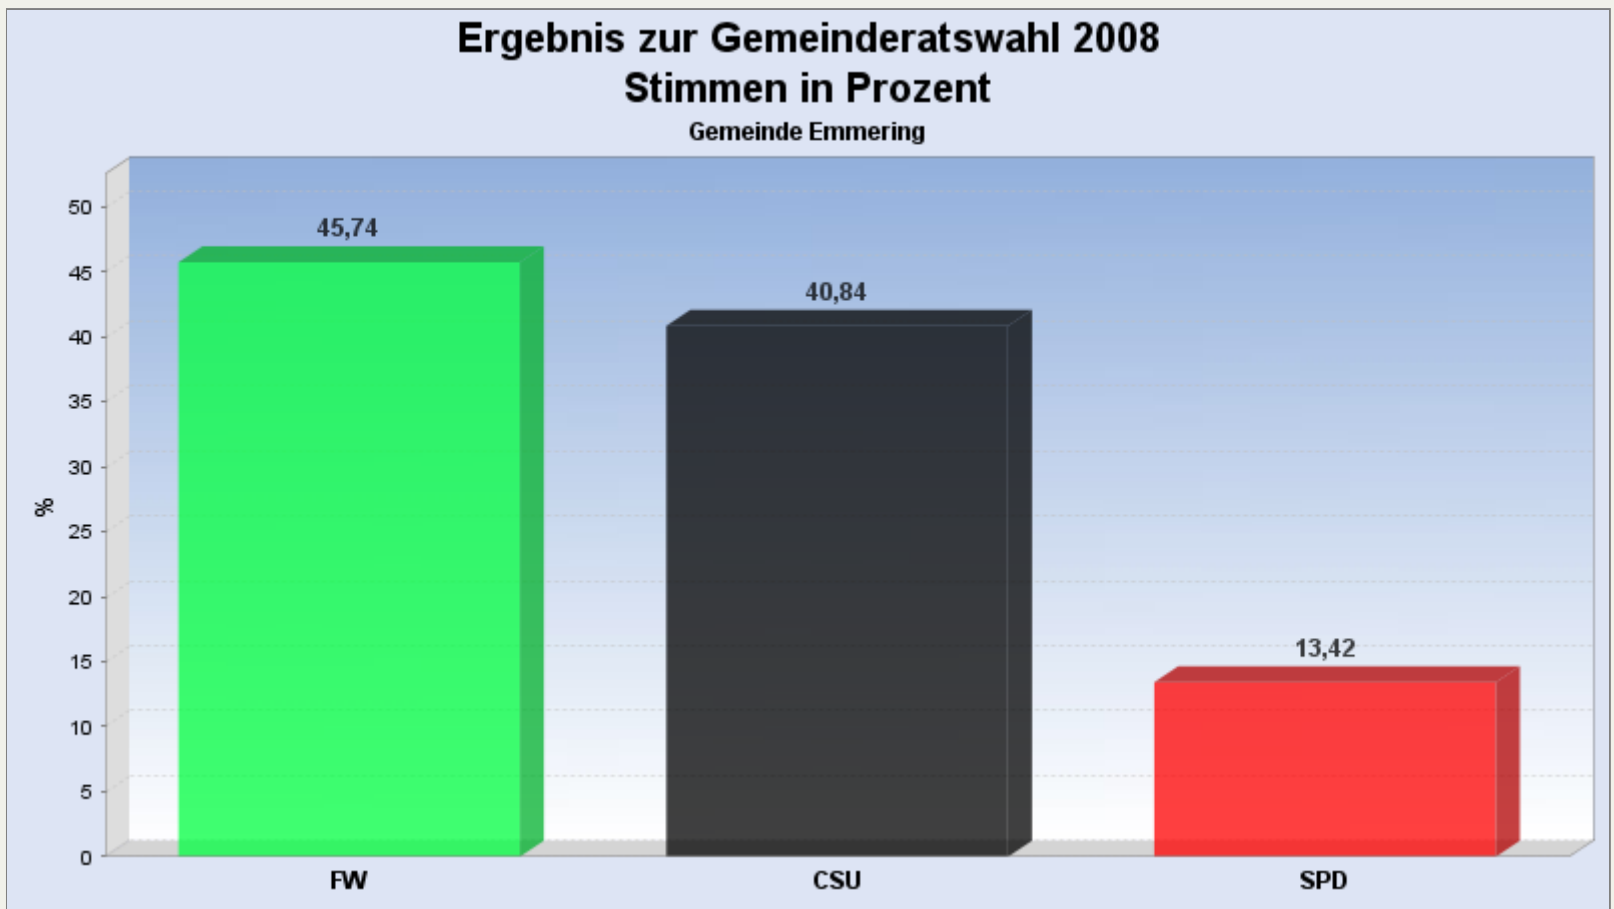

Startseite: Gemeinderatswahl 2008 am 02.03.2008

Stimmbezirk:

Ergebnis zur Gemeinderatswahl 2008 am 02.03.2008
Gemeinde Emmering

Es wurden alle Stimmbezirke ausgewertet.

- [Diagramm](#)
- [Sitzverteilung](#)
- [Wahlbeteiligung](#)
- [Wahlvorschlags- und Bewerberstimmen](#)

Stimmen in %

[Seitenanfang](#)

Sitzverteilung

[Seitenanfang](#)

Zusammensetzung des Gremiums

Wahlbeteiligung, Stimmzettel, Stimmen

Wahlbeteiligung:	65,92%
Stimmberechtigte:	4.539
Wähler:	2.992
Ungültige Stimmzettel:	49
Gültige Stimmen:	55.376