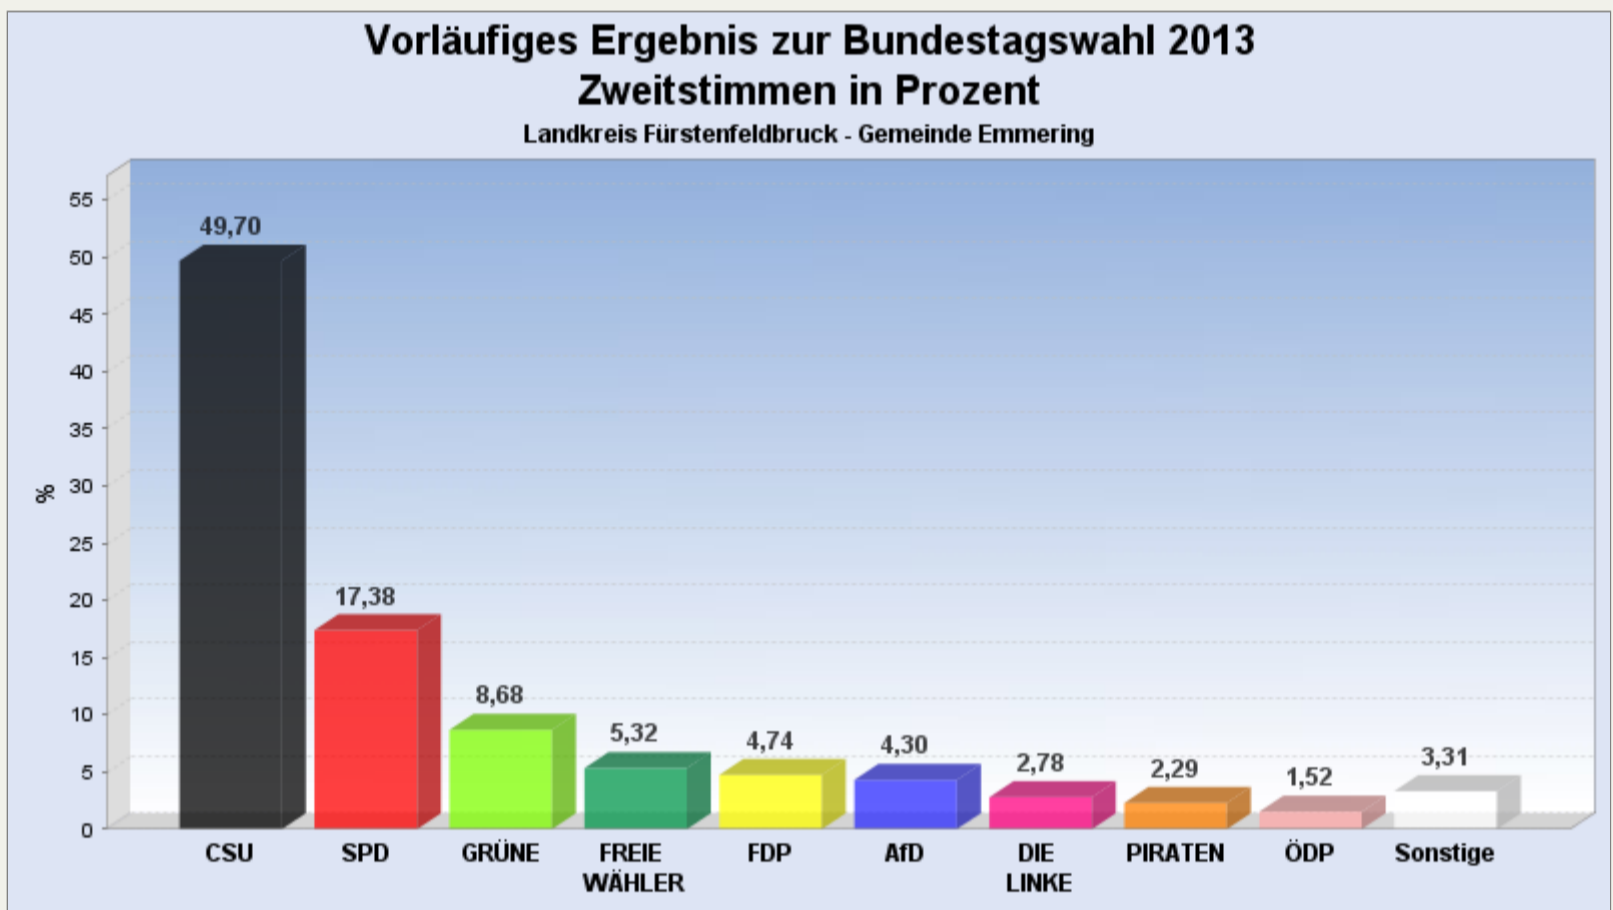

Startseite: Bundestagswahl 2013 am 22.09.2013

Wahlbezirk:

Vorläufiges Ergebnis zur Bundestagswahl 2013 am 22.09.2013  
Landkreis Fürstentfeldbruck - Gemeinde Emmering

Es wurden alle Wahlbezirke ausgewertet.

[Diagramm](#) [Wahlbeteiligung](#) [Wahlvorschlags- und Bewerberstimmen](#)

Erststimmen in %

[Seitenanfang](#)

Zweitstimmen in %

[Seitenanfang](#)

Wahlbeteiligung, Stimmzettel, Stimmen

<b>Wahlbeteiligung:</b>	75,91%
<b>Wahlberechtigte:</b>	4.828
<b>Wähler:</b>	3.665
<b>Ungültige Erststimmen:</b>	31
<b>Gültige Erststimmen:</b>	3.634
<b>Ungültige Zweitstimmen:</b>	35
<b>Gültige Zweitstimmen:</b>	3.630

[Seitenanfang](#)

Erststimmen nach Wahlvorschlag

WV-Nr	Partei	Erststimmen	Prozent
1	Hasselfeldt, Gerda (CSU)	1.973	54,29%
2	Schrodi, Michael (SPD)	723	19,90%
4	Walter-Rosenheimer, Beate (GRÜNE)	248	6,82%
19	Heilmeier, Bernd (FREIE WÄHLER)	230	6,33%
16	Jäger, Florian (AfD)	162	4,46%
6	Reinhardt, Ralf (PIRATEN)	87	2,39%
5	Graf, Irina (DIE LINKE)	86	2,37%
3	Schwarzer, Andreas (FDP)	82	2,26%
8	Heim, Adrian (ÖDP)	43	1,18%