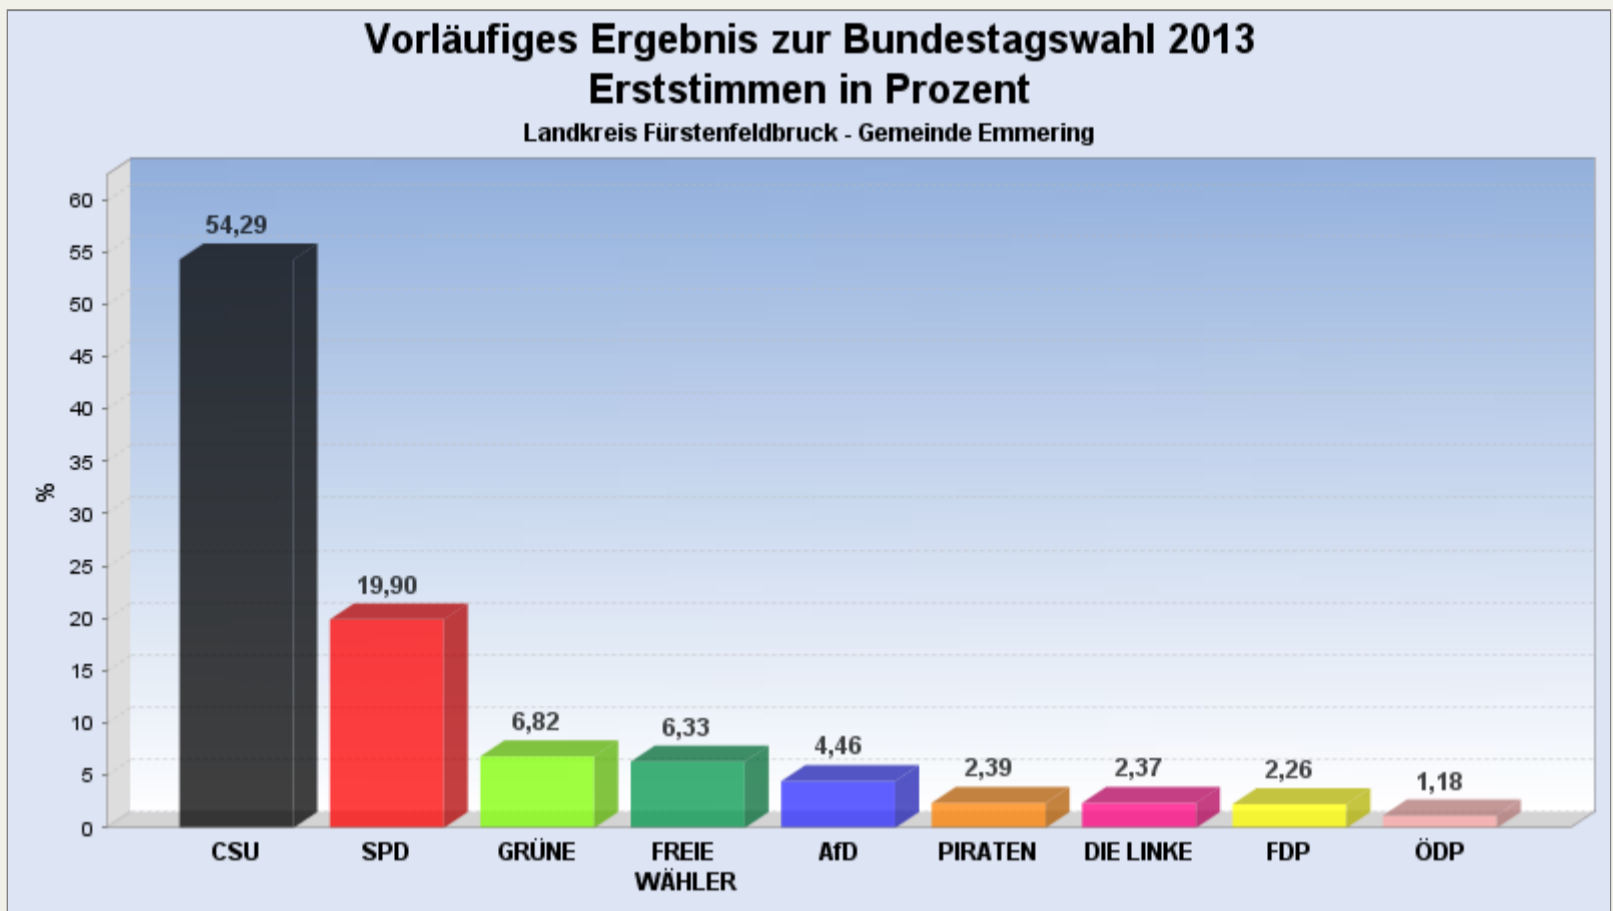

Startseite: Bundestagswahl 2013 am 22.09.2013

Wahlbezirk:

Vorläufiges Ergebnis zur Bundestagswahl 2013 am 22.09.2013  
Landkreis Fürstentfeldbruck - Gemeinde Emmering

Es wurden alle Wahlbezirke ausgewertet.

[Diagramm](#) [Wahlbeteiligung](#) [Wahlvorschlags- und Bewerberstimmen](#)

Erststimmen in %

[Seitenanfang](#)

Zweitstimmen in %

[Seitenanfang](#)

Wahlbeteiligung, Stimmzettel, Stimmen

<b>Wahlbeteiligung:</b>	75,91%
<b>Wahlberechtigte:</b>	4.828
<b>Wähler:</b>	3.665
<b>Ungültige Erststimmen:</b>	31
<b>Gültige Erststimmen:</b>	3.634
<b>Ungültige Zweitstimmen:</b>	35
<b>Gültige Zweitstimmen:</b>	3.630

[Seitenanfang](#)

Erststimmen nach Wahlvorschlag

WV-Nr	Partei	Erststimmen	Prozent
1	Hasselfeldt, Gerda (CSU)	1.973	54,29%
2	Schrodi, Michael (SPD)	723	19,90%
4	Walter-Rosenheimer, Beate (GRÜNE)	248	6,82%
19	Heilmeier, Bernd (FREIE WÄHLER)	230	6,33%
16	Jäger, Florian (AfD)	162	4,46%
6	Reinhardt, Ralf (PIRATEN)	87	2,39%
5	Graf, Irina (DIE LINKE)	86	2,37%
3	Schwarzer, Andreas (FDP)	82	2,26%
8	Heim, Adrian (ÖDP)	43	1,18%