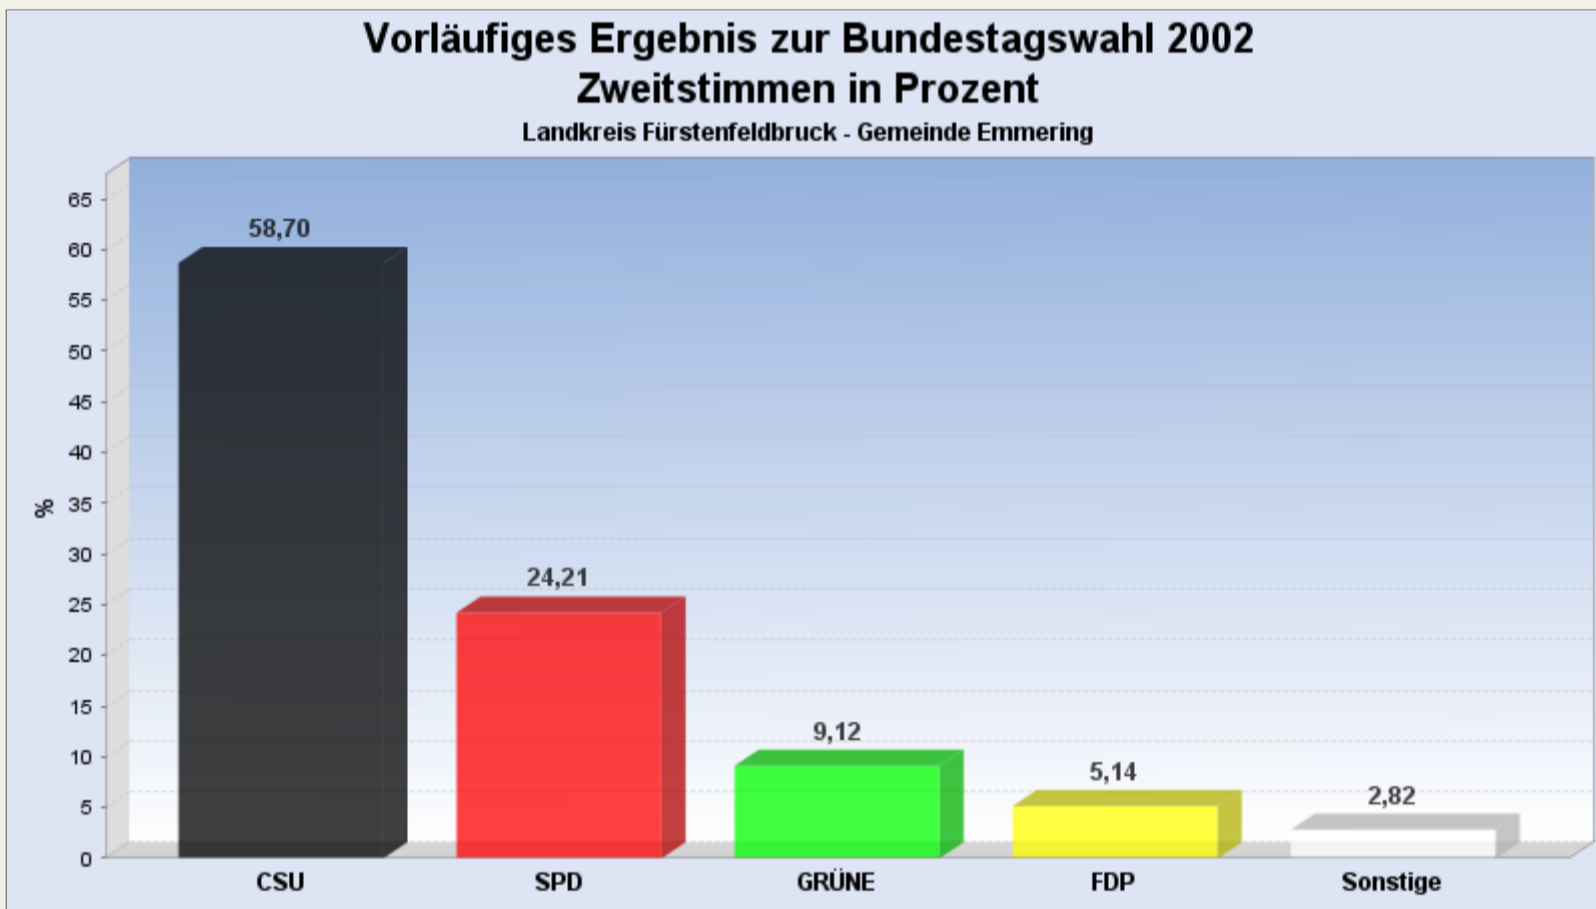

[Startseite:](#) Bundestagswahl 2002 am 22.09.2002

Wahlbezirk:

Vorläufiges Ergebnis zur Bundestagswahl 2002 am 22.09.2002  
Landkreis Fürstentfeldbruck - Gemeinde Emmering

Es wurden alle Wahlbezirke ausgewertet.

[Diagramm](#) [Wahlbeteiligung](#) [Wahlvorschlags- und Bewerberstimmen](#)

Erststimmen in %

[Seitenanfang](#)

Zweitstimmen in %

[Seitenanfang](#)

Wahlbeteiligung, Stimmzettel, Stimmen

**Wahlbeteiligung:** 85,49%  
**Wahlberechtigte:** 4.364  
**Wähler:** 3.731  
  
**Ungültige Erststimmen:** 39  
**Gültige Erststimmen:** 3.692  
**Ungültige Zweitstimmen:** 14  
**Gültige Zweitstimmen:** 3.717

[Seitenanfang](#)

Erststimmen nach Wahlvorschlag

WV-Nr	Partei	Erststimmen	Prozent
1	Hasselfeldt, Gerda (CSU)	2.243	60,75%
2	Falk, Peter (SPD)	994	26,92%
3	Immler, Josef (GRÜNE)	221	5,99%
4	Schönberger, Andreas (FDP)	164	4,44%
7	Sedlmair, Christian (PDS)	39	1,06%
6	Heim, Adrian (ödp)	31	0,84%