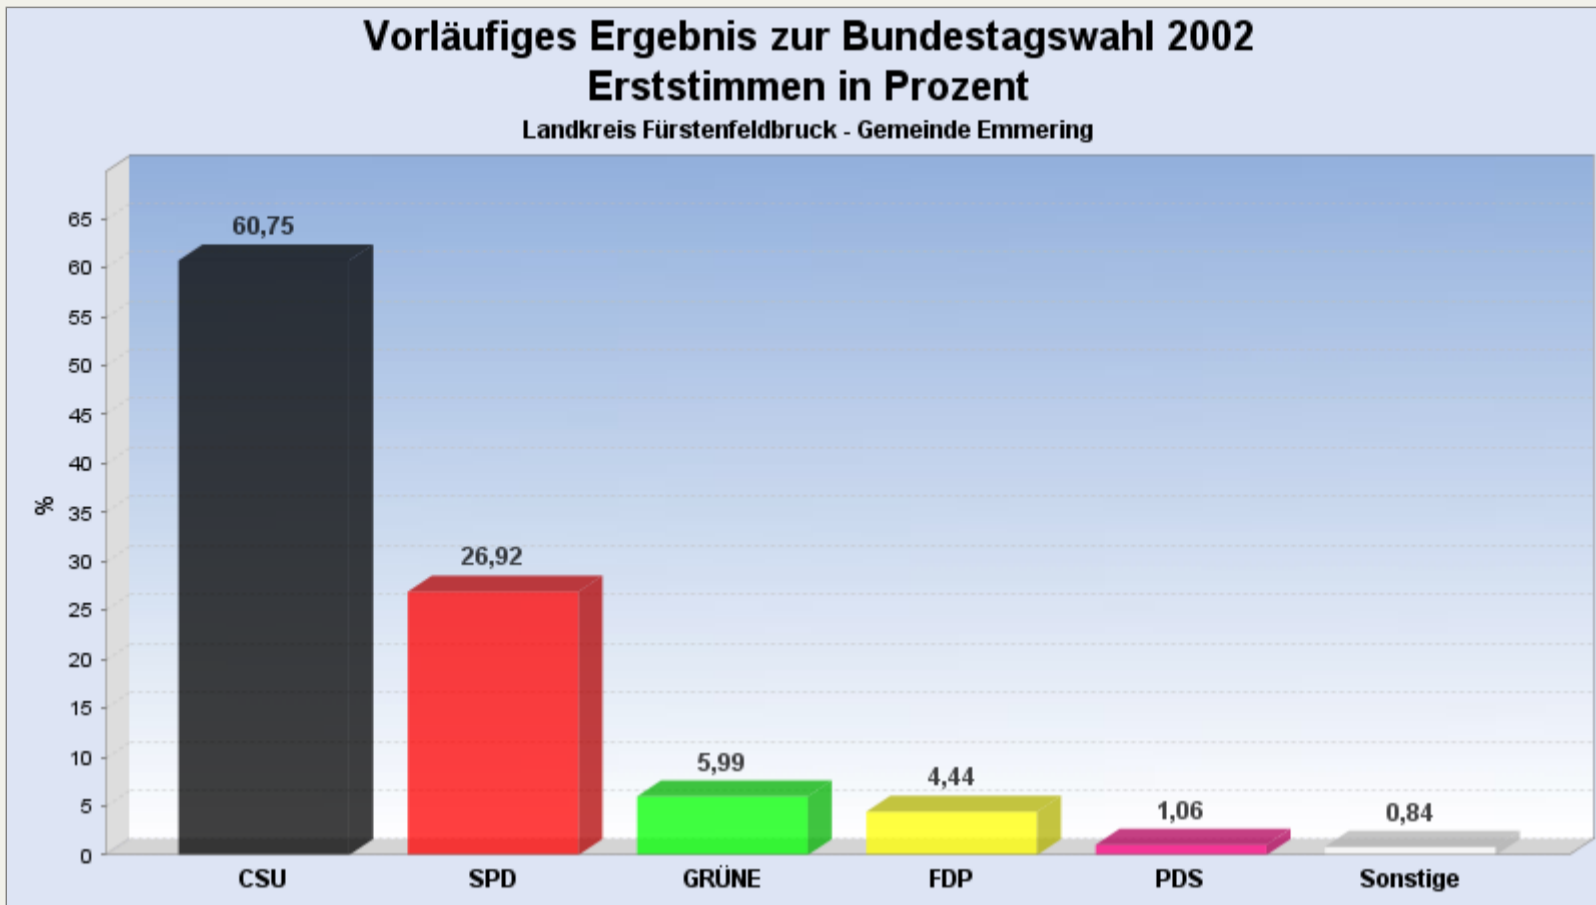

[Startseite:](#) Bundestagswahl 2002 am 22.09.2002

Wahlbezirk:

Vorläufiges Ergebnis zur Bundestagswahl 2002 am 22.09.2002  
Landkreis Fürstentfeldbruck - Gemeinde Emmering

Es wurden alle Wahlbezirke ausgewertet.

[Diagramm](#) [Wahlbeteiligung](#) [Wahlvorschlags- und Bewerberstimmen](#)

Erststimmen in %

[Seitenanfang](#)

Zweitstimmen in %

[Seitenanfang](#)

Wahlbeteiligung, Stimmzettel, Stimmen

**Wahlbeteiligung:** 85,49%  
**Wahlberechtigte:** 4.364  
**Wähler:** 3.731  
  
**Ungültige Erststimmen:** 39  
**Gültige Erststimmen:** 3.692  
**Ungültige Zweitstimmen:** 14  
**Gültige Zweitstimmen:** 3.717

[Seitenanfang](#)

Erststimmen nach Wahlvorschlag

WV-Nr	Partei	Erststimmen	Prozent
1	Hasselfeldt, Gerda (CSU)	2.243	60,75%
2	Falk, Peter (SPD)	994	26,92%
3	Immler, Josef (GRÜNE)	221	5,99%
4	Schönberger, Andreas (FDP)	164	4,44%
7	Sedlmair, Christian (PDS)	39	1,06%
6	Heim, Adrian (ödp)	31	0,84%