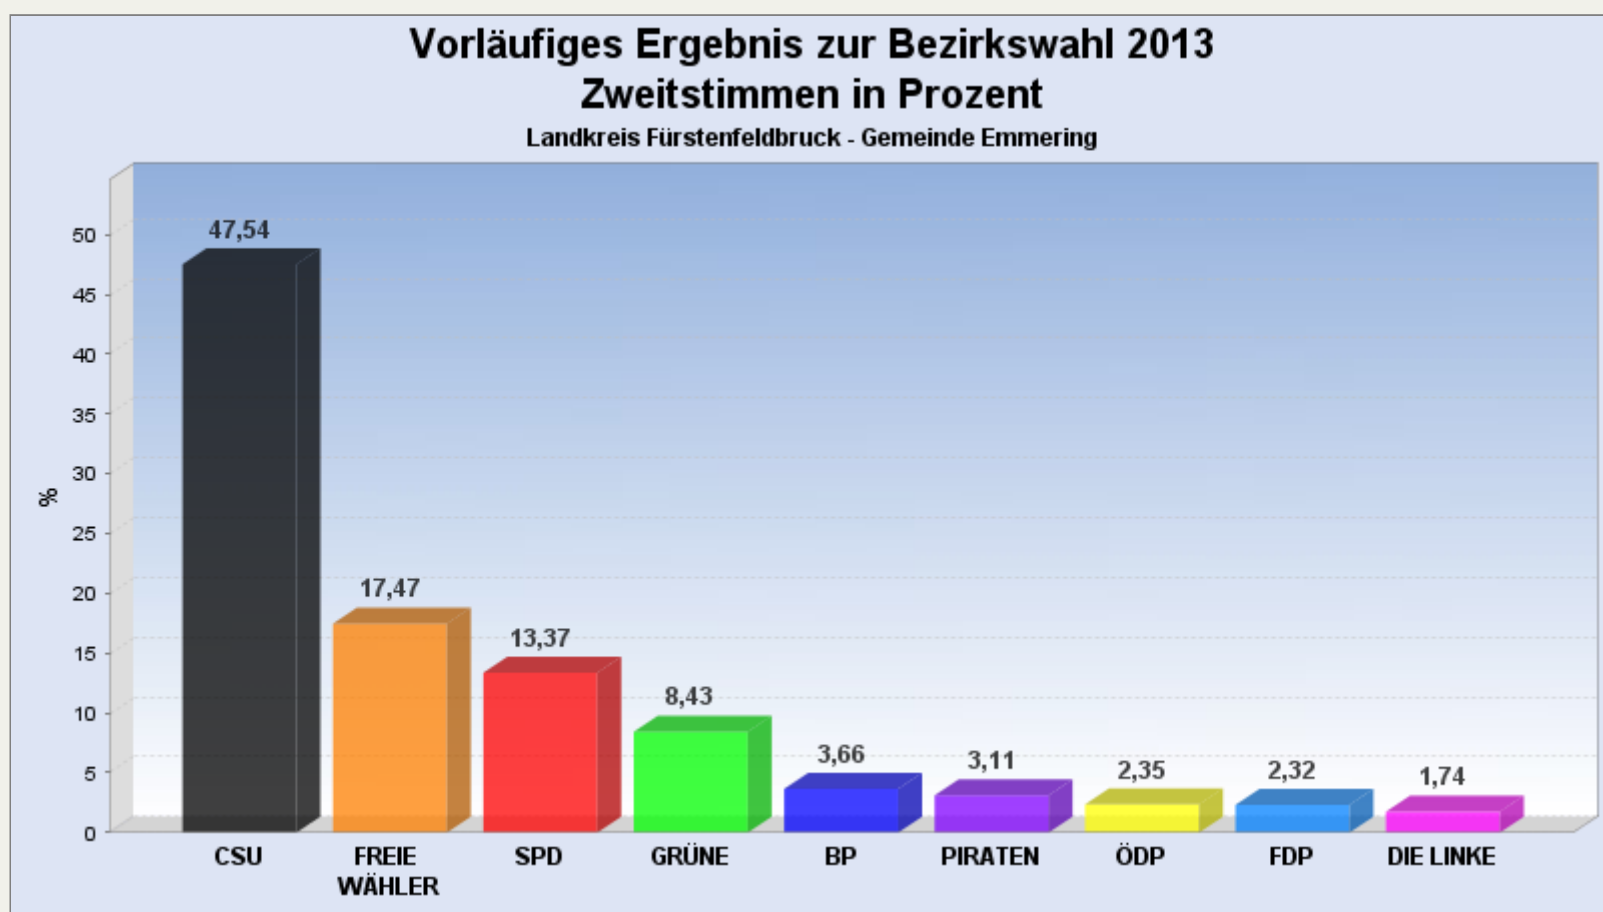

[Startseite:](#) Bezirkswahl 2013 am 15.09.2013

Stimmbezirk:  ▼

Vorläufiges Ergebnis zur Bezirkswahl 2013 am 15.09.2013  
Landkreis Fürstentfeldbruck - Gemeinde Emmering

Es wurden alle Stimmbezirke ausgewertet.

[Diagramm](#)
[Wahlbeteiligung](#)
[Wahlvorschlags- und Bewerberstimmen](#)

Erststimmen in %

[Seitenanfang](#)

Zweitstimmen in %

[Seitenanfang](#)

Wahlbeteiligung, Stimmzettel, Stimmen

<b>Wahlbeteiligung:</b>	70,16%
<b>Stimmberechtigte:</b>	4.805
<b>Wähler:</b>	3.371
<b>Ungültige Erststimmen:</b>	48
<b>Gültige Erststimmen:</b>	3.323
<b>Ungültige Zweitstimmen:</b>	96
<b>Gültige Zweitstimmen:</b>	3.275

[Seitenanfang](#)

Erststimmen nach Wahlvorschlag

WV-Nr	Partei	Erststimmen	Prozent
3	Dr. Schanderl, Michael (FREIE WÄHLER)	1.462	44,00%
1	Off-Nesselhauf, Gabriele (CSU)	910	27,38%
2	Eberl, Martin (SPD)	382	11,50%
4	Huttenloher, Sylvia (GRÜNE)	201	6,05%
8	Progl, Martin (BP)	86	2,59%
7	Holdt, Christian (ÖDP)	83	2,50%
5	Bode, Ulrich (FDP)	81	2,44%
9	Trzoska, Ronald (PIRATEN)	73	2,20%
6	Weichold, Jörn (DIE LINKE)	45	1,35%