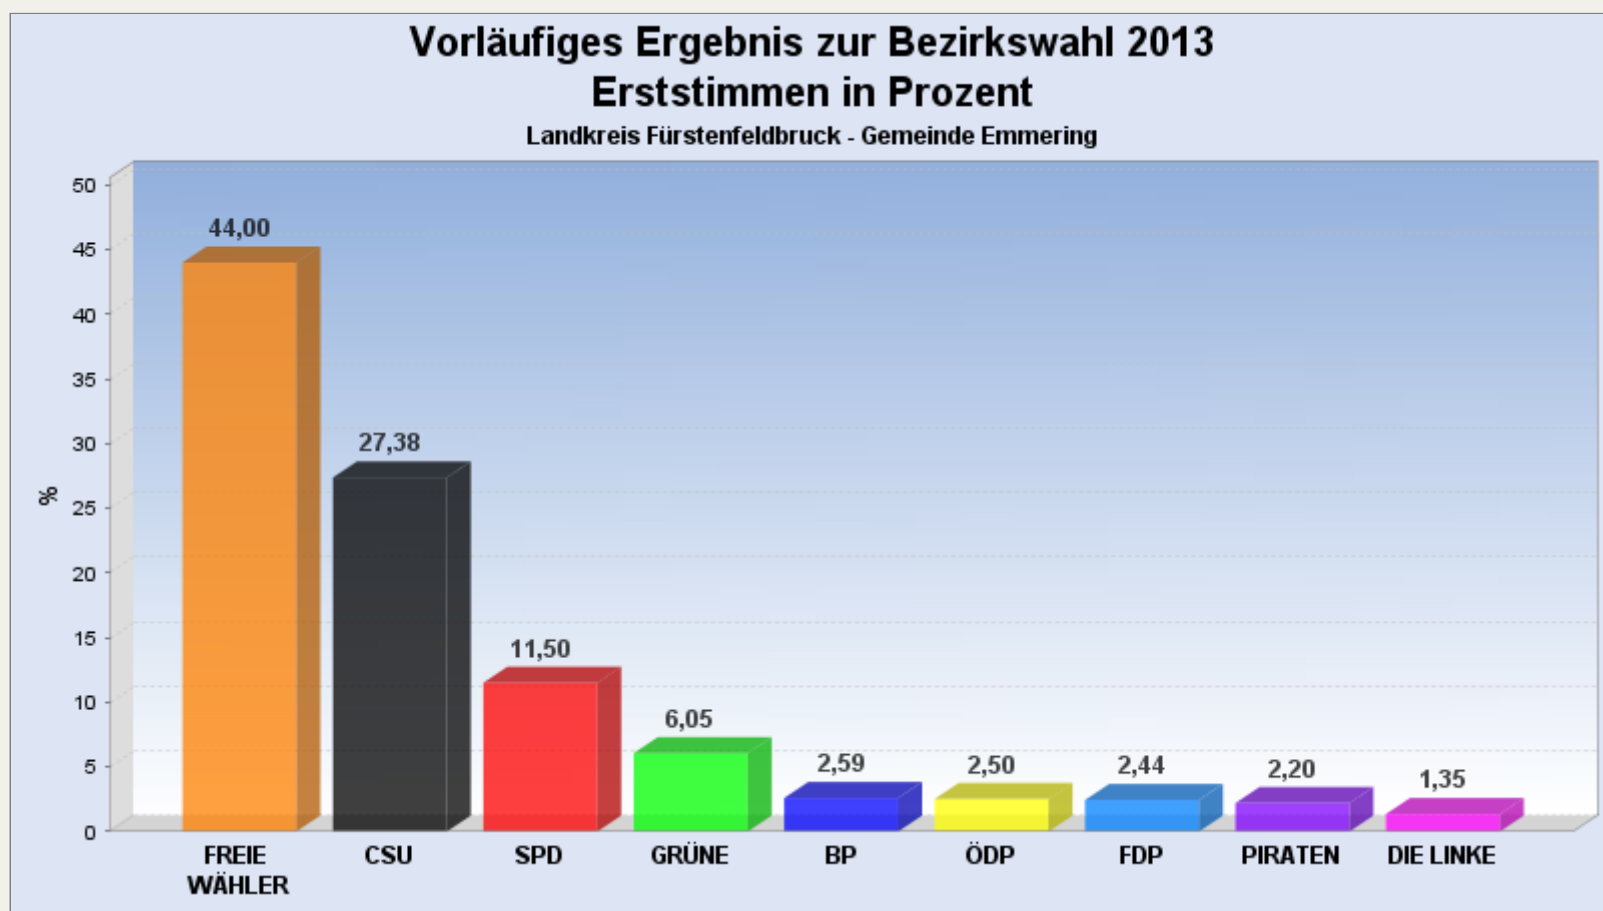

[Startseite:](#) Bezirkswahl 2013 am 15.09.2013

Stimmbezirk:  ▼

Vorläufiges Ergebnis zur Bezirkswahl 2013 am 15.09.2013  
Landkreis Fürstentfeldbruck - Gemeinde Emmering

Es wurden alle Stimmbezirke ausgewertet.

[Diagramm](#)
[Wahlbeteiligung](#)
[Wahlvorschlags- und Bewerberstimmen](#)

Erststimmen in %

[Seitenanfang](#)

Zweitstimmen in %

[Seitenanfang](#)

Wahlbeteiligung, Stimmzettel, Stimmen

<b>Wahlbeteiligung:</b>	70,16%
<b>Stimmberechtigte:</b>	4.805
<b>Wähler:</b>	3.371
<b>Ungültige Erststimmen:</b>	48
<b>Gültige Erststimmen:</b>	3.323
<b>Ungültige Zweitstimmen:</b>	96
<b>Gültige Zweitstimmen:</b>	3.275

[Seitenanfang](#)

Erststimmen nach Wahlvorschlag

WV-Nr	Partei	Erststimmen	Prozent
3	Dr. Schanderl, Michael (FREIE WÄHLER)	1.462	44,00%
1	Off-Nesselhauf, Gabriele (CSU)	910	27,38%
2	Eberl, Martin (SPD)	382	11,50%
4	Huttenloher, Sylvia (GRÜNE)	201	6,05%
8	Progl, Martin (BP)	86	2,59%
7	Holdt, Christian (ÖDP)	83	2,50%
5	Bode, Ulrich (FDP)	81	2,44%
9	Trzoska, Ronald (PIRATEN)	73	2,20%
6	Weichold, Jörn (DIE LINKE)	45	1,35%