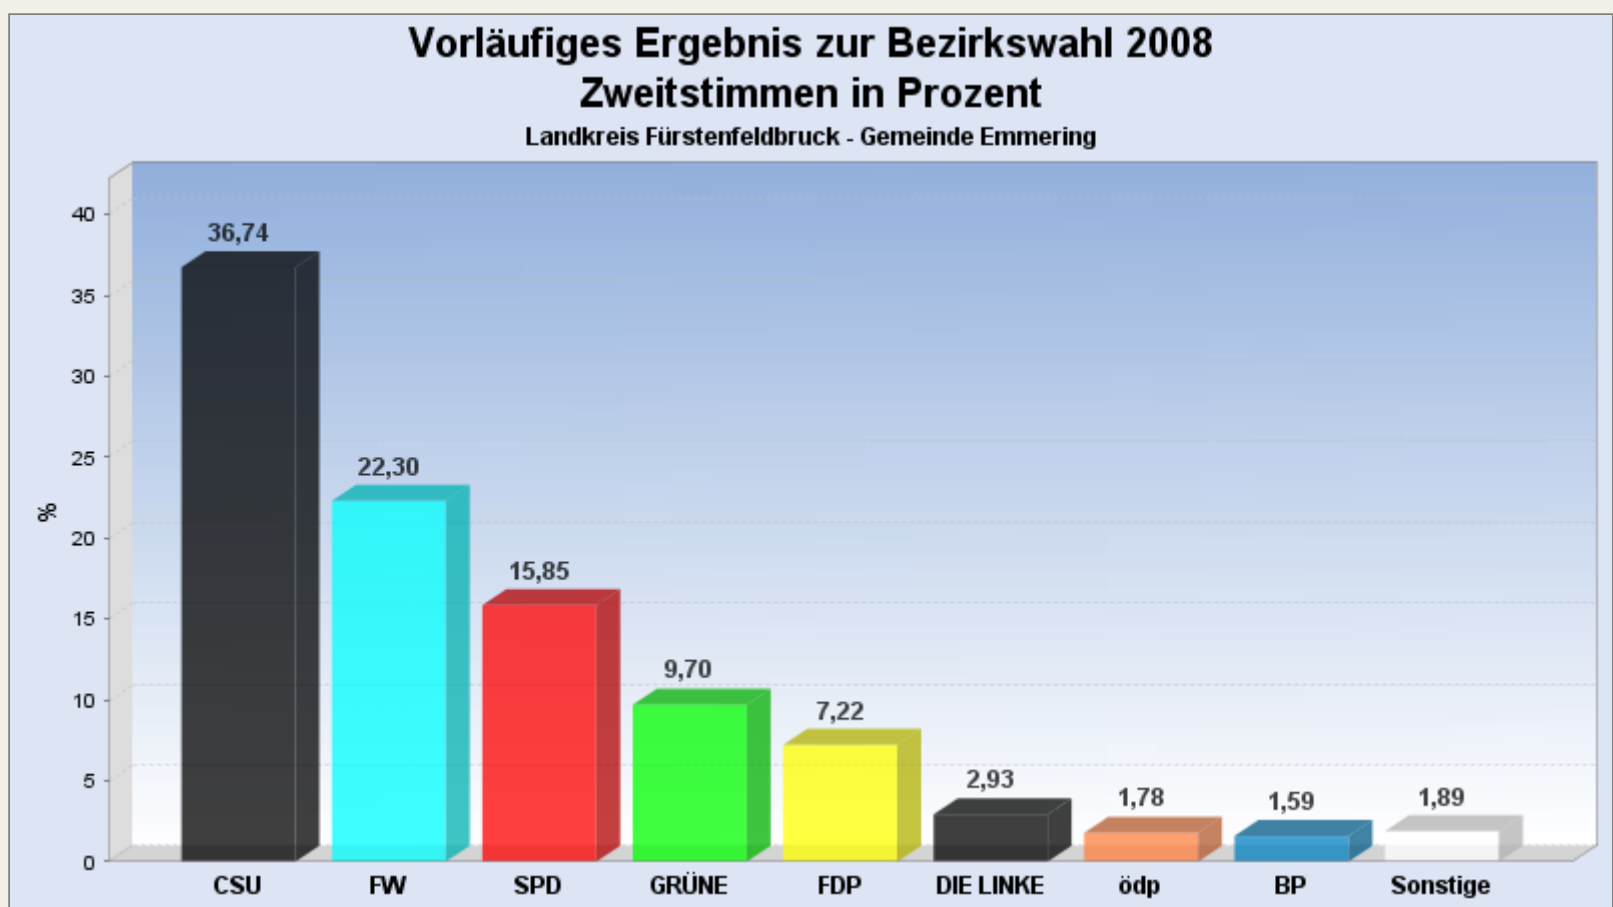

[Startseite:](#) Bezirkswahl 2008 am 28.09.2008

Stimmbezirk:

Vorläufiges Ergebnis zur Bezirkswahl 2008 am 28.09.2008
Landkreis Fürstfeldbruck - Gemeinde Emmering

Es wurden alle Stimmbezirke ausgewertet.

[Diagramm](#) [Wahlbeteiligung](#) [Wahlvorschlags- und Bewerberstimmen](#)

Erststimmen in %

[Seitenanfang](#)

Zweitstimmen in %

[Seitenanfang](#)

Wahlbeteiligung, Stimmzettel, Stimmen

Wahlbeteiligung:	63,75%
Stimmberechtigte:	4.375
Wähler:	2.789
Ungültige Erststimmen:	45
Gültige Erststimmen:	2.744
Ungültige Zweitstimmen:	89
Gültige Zweitstimmen:	2.700

[Seitenanfang](#)

Erststimmen nach Wahlvorschlag

WV-Nr	Partei	Erststimmen	Prozent
4	Dr. Schanderl, Michael (FW)	1.211	44,13%
1	Roiser, Herbert (CSU)	704	25,66%
2	Magg, Andreas (SPD)	289	10,53%
5	Marquardt, Rolf (FDP)	211	7,69%
3	Walter-Rosenheimer, Beate (GRÜNE)	145	5,28%
9	Posch, Franz (DIE LINKE)	69	2,51%
7	Holdt, Christian (ödp)	42	1,53%
8	Pohl, Walter (BP)	29	1,06%
10	Götz, Elisabeth (NPD)	25	0,91%
6	Wengle, Brigitte (REP)	19	0,69%