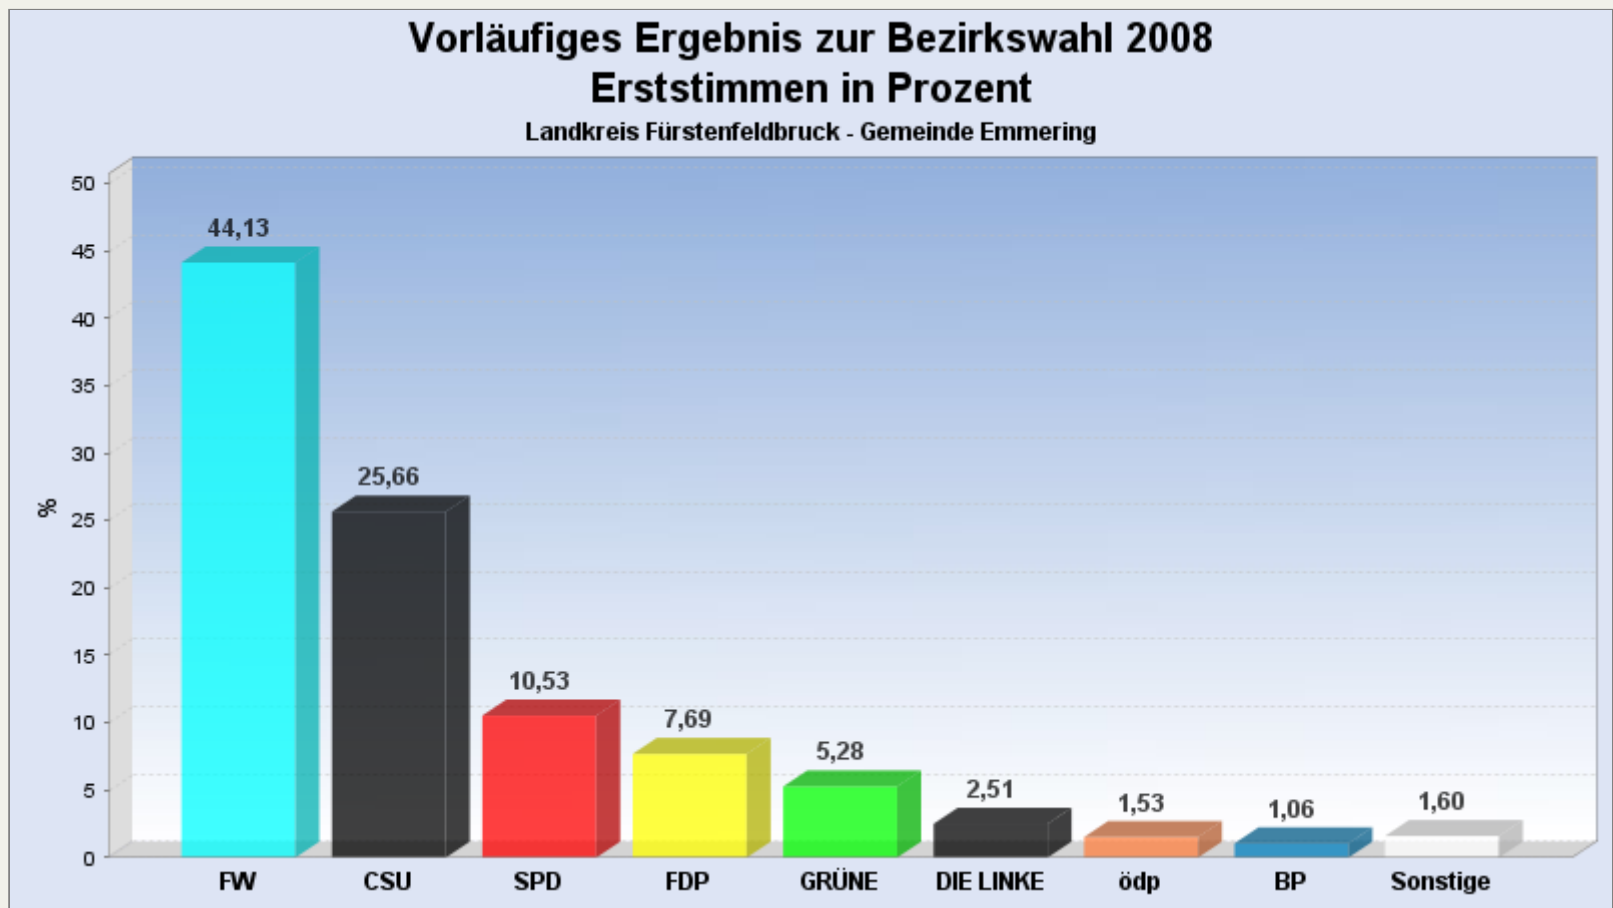

[Startseite:](#) Bezirkswahl 2008 am 28.09.2008

Stimmbezirk:

Vorläufiges Ergebnis zur Bezirkswahl 2008 am 28.09.2008
Landkreis Fürstfeldbruck - Gemeinde Emmering

Es wurden alle Stimmbezirke ausgewertet.

[Diagramm](#) [Wahlbeteiligung](#) [Wahlvorschlags- und Bewerberstimmen](#)

Erststimmen in %

[Seitenanfang](#)

Zweitstimmen in %

[Seitenanfang](#)

Wahlbeteiligung, Stimmzettel, Stimmen

Wahlbeteiligung:	63,75%
Stimmberechtigte:	4.375
Wähler:	2.789
Ungültige Erststimmen:	45
Gültige Erststimmen:	2.744
Ungültige Zweitstimmen:	89
Gültige Zweitstimmen:	2.700

[Seitenanfang](#)

Erststimmen nach Wahlvorschlag

WV-Nr	Partei	Erststimmen	Prozent
4	Dr. Schanderl, Michael (FW)	1.211	44,13%
1	Roiser, Herbert (CSU)	704	25,66%
2	Magg, Andreas (SPD)	289	10,53%
5	Marquardt, Rolf (FDP)	211	7,69%
3	Walter-Rosenheimer, Beate (GRÜNE)	145	5,28%
9	Posch, Franz (DIE LINKE)	69	2,51%
7	Holdt, Christian (ödp)	42	1,53%
8	Pohl, Walter (BP)	29	1,06%
10	Götz, Elisabeth (NPD)	25	0,91%
6	Wengle, Brigitte (REP)	19	0,69%