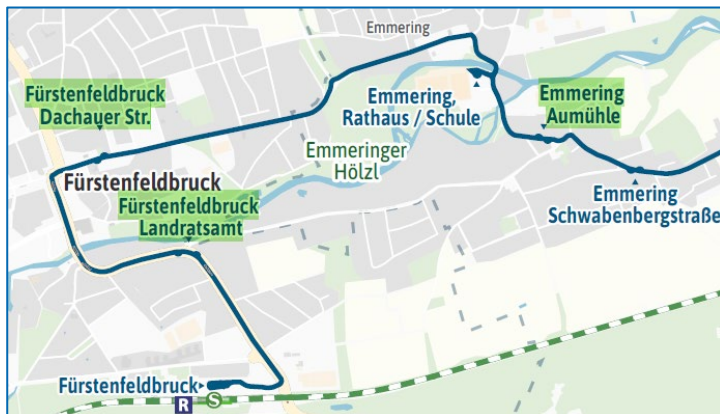

## Vollsperrung Emmeringer Straße zw. FFB und Emmering ab Mo, 03.06.2024 bis vsl. Ende 2025

Sehr geehrte Fahrgäste,

aufgrund einer Vollsperrung der Emmeringer Straße zw. Fürstenfeldbruck und Emmering ab Montag, 03.06.2024 für vsl. 1 ½ bis 2 Jahre muss die MVV-Linie 862 umgeleitet werden. Die Umleitungsstrecke führt über Emmering (Amperstraße & Hauptstraße) und FFB Dachauer Straße.

Es entfallen folgende Haltestellen:

- **FFB, Deichensteg** (Ersatz Haltestelle Landratsamt)
- **FFB, Gegenpointstraße**
- **Emmering, Eisenhoferstraße**
- **Emmering, Kirchplatz** (Ersatz Haltestelle Aumühle)

Ersatzweise wird für *Emmering, Kirchplatz* die Haltestelle **Aumühle** bedient. Zudem wird die Haltestelle **Landratsamt** beidseitig bedient und dient als Ersatz für den Entfall der Haltestelle *Deichensteg*.

Zusätzlich wird für den Zeitraum der Umleitung die Haltestelle *FFB, Dachauer Straße* von der Linie 862 bedient. Die Linie hält **NICHT** in FFB am Hauptplatz!

**Bitte beachten Sie den Baustellenfahrplan mit geänderten Abfahrtszeiten!**